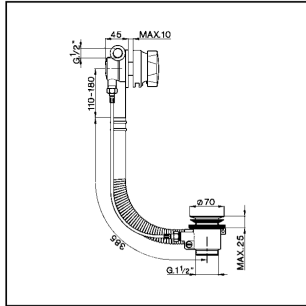

Colonna scarico vasca erogazione al T.P.. COMPLEMENTI_ZA005710

MODELLO **ZA005710**

Colonna scarico vasca erogazione al T.P..

FINITURE DISPONIBILI

-  **21** 21 Cromo
-  **26** 26 Vecchio Rame
-  **27** 27 Vecchio Bronzo
-  **2A** 2A Nichel Satinato Spazzolato

CARATTERISTICHE

Colonna scarico vasca erogazione al T.P.. COMPLEMENTI_ZA005710

cisal

ZA 00571

- Colonna scarico vasca erogazione al T.P.
- Bath drain with overflow
- Wannen-Ablaufgarnitur mit Einlauf 1" 1/2
- Vidage de baignoire avec trop plein

NR.	DESCRIZIONE DESCRIPTION BESCHREIBUNG DÉSCRIPTION	N. CODICE CODE NO. WERKSNR. NR. CODE	NR.	DESCRIZIONE DESCRIPTION BESCHREIBUNG DÉSCRIPTION	N. CODICE CODE NO. WERKSNR. NR. CODE	NR.	DESCRIZIONE DESCRIPTION BESCHREIBUNG DÉSCRIPTION	N. CODICE CODE NO. WERKSNR. NR. CODE
1	Maniglia colonna scarico vasca t.p. <i>Handle</i> Griff t/Ablaufgarnitur <i>Croisillon</i>	ZZ 92791 0						
2	Tappo completo colonna scarico vasca <i>Plug for bath drain</i> Stopfen t/Ablaufg. kpl <i>Bonde - vidage baignoire</i>	ZZ 92794 0						
3	Piletta completa per colonna scarico vasca <i>Waste for bath drain</i> Ablauf t/Ablaufgarnitur <i>Crépine pour baignoire</i>	ZZ 92795 0						