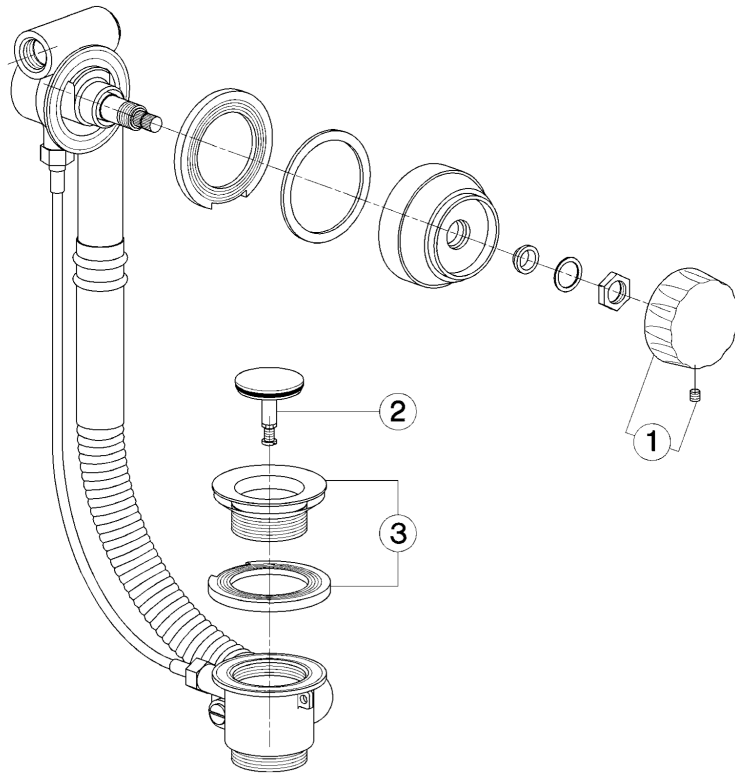

Colonna scarico vasca erogazione al T.P.. COMPLEMENTI_ZA005710

MODELLO **ZA005710**

Colonna scarico vasca erogazione al T.P..

FINITURE DISPONIBILI

-  **21** 21 Cromo
-  **26** 26 Vecchio Rame
-  **27** 27 Vecchio Bronzo
-  **2A** 2A Nichel Satinato Spazzolato

CARATTERISTICHE

Colonna scarico vasca erogazione al T.P.. COMPLEMENTI_ZA005710

cisal

ZA 00571

- Colonna scarico vasca erogazione al T.P.
- Bath drain with overflow
- Wannen-Ablaufgarnitur mit Einlauf 1" 1/2
- Vidage de baignoire avec trop plein

NR.	DESCRIZIONE DESCRIPTION BESCHREIBUNG DÉSCRIPTION	N. CODICE CODE NO. WERKSNR. NR. CODE	NR.	DESCRIZIONE DESCRIPTION BESCHREIBUNG DÉSCRIPTION	N. CODICE CODE NO. WERKSNR. NR. CODE	NR.	DESCRIZIONE DESCRIPTION BESCHREIBUNG DÉSCRIPTION	N. CODICE CODE NO. WERKSNR. NR. CODE
1	Maniglia colonna scarico vasca t.p. <i>Handle</i> Griff t/Ablaufgarnitur <i>Croisillon</i>	ZZ 92791 0						
2	Tappo completo colonna scarico vasca <i>Plug for bath drain</i> Stopfen t/Ablaufg. kpl <i>Bonde - vidage baignoire</i>	ZZ 92794 0						
3	Piletta completa per colonna scarico vasca <i>Waste for bath drain</i> Ablauf t/Ablaufgarnitur <i>Crépine pour baignoire</i>	ZZ 92795 0						

ZA.9

ZA005710

<https://www.cisal.it/colonna-scarico-vasca-erogazione-al-t-p-complementi-za005710>

2026-05-03