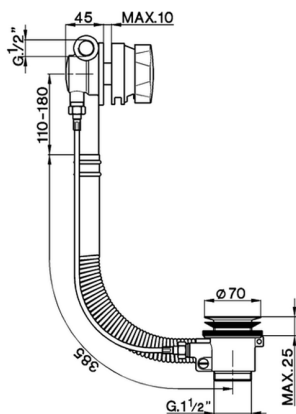

Colonna scarico vasca erogazione al T.P.. COMPLEMENTI_ZA005710

MODELLO **ZA005710**

Colonna scarico vasca erogazione al T.P..

FINITURE DISPONIBILI

-  **21** 21 Cromo
-  **26** 26 Vecchio Rame
-  **27** 27 Vecchio Bronzo
-  **2A** 2A Nichel Satinato Spazzolato

CARATTERISTICHE

Colonna scarico vasca erogazione al T.P.. COMPLEMENTI_ZA005710

cisal

ZA 00571

- Colonna scarico vasca erogazione al T.P.
- Bath drain with overflow
- Wannen-Ablaufgarnitur mit Einlauf 1" 1/2
- Vidage de baignoire avec trop plein

NR.	DESCRIZIONE DESCRIPTION BESCHREIBUNG DÉSCRIPTION	N. CODICE CODE NO. WERKSNR. NR. CODE	NR.	DESCRIZIONE DESCRIPTION BESCHREIBUNG DÉSCRIPTION	N. CODICE CODE NO. WERKSNR. NR. CODE	NR.	DESCRIZIONE DESCRIPTION BESCHREIBUNG DÉSCRIPTION	N. CODICE CODE NO. WERKSNR. NR. CODE
1	Maniglia colonna scarico vasca t.p. <i>Handle</i> Griff t/Ablaufgarnitur <i>Croisillon</i>	ZZ 92791 0						
2	Tappo completo colonna scarico vasca <i>Plug for bath drain</i> Stopfen t/Ablaufg. kpl <i>Bonde - vidage baignoire</i>	ZZ 92794 0						
3	Piletta completa per colonna scarico vasca <i>Waste for bath drain</i> Ablauf t/Ablaufgarnitur <i>Crépine pour baignoire</i>	ZZ 92795 0						