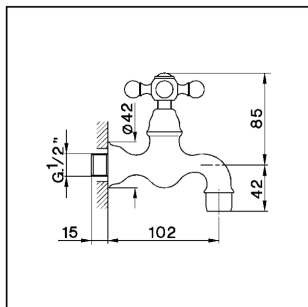

Rubinetto monoacqua a parete ARCANA CERAMIC_AC001520

MODELLO **AC001520**

Rubinetto monoacqua a parete

FINITURE DISPONIBILI

CARATTERISTICHE

Rubinetto monoacqua a parete ARCANA CERAMIC_AC001520

cisal

AC 00152

- Rubinetto a parete
- Simple tap
- Auslaufventil
- Robinet simple

bar	PORTATA * FLOW RATE DURCHFLOSS DEBIT l/min.
0,5	8,5
1	12
2	16,5
3	20
4	23
5	26

* con resistenza silenziosa della classe di portata B (25.2 l/min. a 3 bar)
with hydraulic resistance of flow rate class B (25.2 l/min. at 3 bar)
mit geräuscharmen Widerstand der Durchflussklasse B (25.2 l/min. bei 3 bar)
avec aérateur classe B (25.2 l/min. à 3 bar)

NR.	DESCRIZIONE DESCRIPTION BESCHREIBUNG DESCRIPTION	N. CODICE CODE NO. WERKSNR. NR. CODE	NR.	DESCRIZIONE DESCRIPTION BESCHREIBUNG DESCRIPTION	N. CODICE CODE NO. WERKSNR. NR. CODE	NR.	DESCRIZIONE DESCRIPTION BESCHREIBUNG DESCRIPTION	N. CODICE CODE NO. WERKSNR. NR. CODE
1	Maniglia "AR" con vite e placchetta Handle with screw and plate "AR" Griff "AR" mit Schraube und Abdeckkappe Crosillon avec vis et plaque "AR"	ZZ 90307 0	5	Aeratore M.22x1 IB Mousseur M.22x1 IB Perlator M.22x1 IB Mousseur M.22x1 IB	ZZ 92841 0			
1-1	Placchetta a vite maniglia "AR" Cap for handle "AR" Abdeckkappe "AR" Griff Plaque cache - vis crois. "AR"	ZZ 92617 0	5-1	Cartuccia per aeratore M. 22x1 Mousseur cartridge M.22x1 Kart. 1/Perlator M.22x1 Cartouche x mousseur M.22x1	ZZ 92703 0			
1-2	Vite M.4,5x10 tb. tc. zigrinata Screw M.4,5x10 Schraube M.4,5x10 Vis M.4,5x10	ZZ 92609 0						
2	Cappuccio coprivite Ø32 H.21 "AC" Escutcheon Ø32 H.21 "AC" headvalve Abdeckkappe Ø32 H.21 "AC" Rosace couvre-tête Ø32 H.21 "AC"	ZZ 92652 0						
3	Tubetto coprivite "AR" H.15,5 Sliding cover tube "AR" H.15,5 Abdeckkappe Oberteil "AR" H.15,5 Tube couvre-tête "AR" H.15,5	ZZ 92619 0						
4	Vilone ceramico DX per mondolori e gruppi "AC" Ceramic headvalve 1/2" right "AC"-short Keramikoberteil 1/2"-rechts "AC"-kurz Tête céramique 1/2" droite "AC" - courte	ZZ 92858 0						