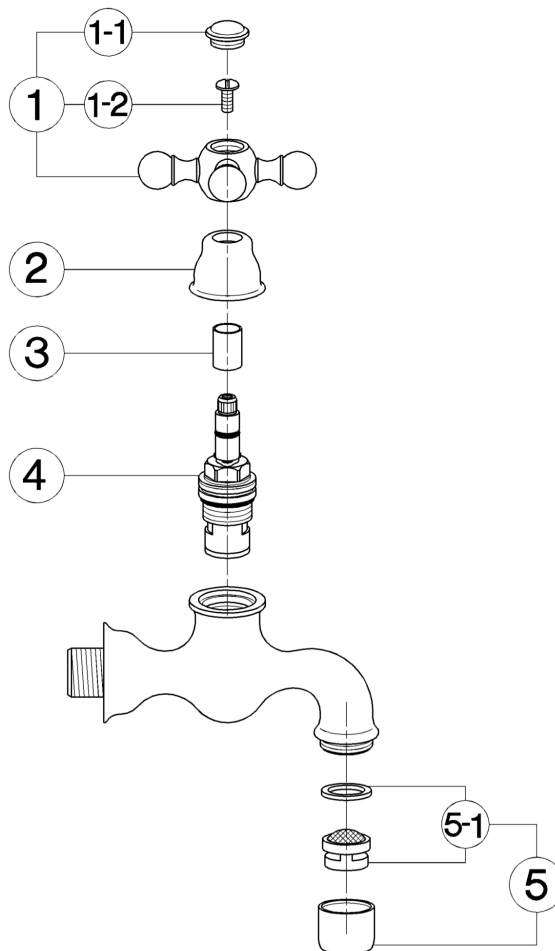

Rubinetto monoacqua a parete ARCANA CERAMIC_AC001520

MODELLO **AC001520**

Rubinetto monoacqua a parete

FINITURE DISPONIBILI

CARATTERISTICHE

Rubinetto monoacqua a parete ARCANA CERAMIC_AC001520

cisal

AC 00152

- Rubinetto a parete
- Simple tap
- Auslaufventil
- Robinet simple

bar	PORTATA * FLOW RATE DURCHFLOSS DEBIT l/min.
0,5	8,5
1	12
2	16,5
3	20
4	23
5	26

* con resistenza silenziosa della classe di portata B (25.2 l/min. a 3 bar)
with hydraulic resistance of flow rate class B (25.2 l/min. at 3 bar)
mit geräuscharmen Widerstand der Durchflussklasse B (25.2 l/min. bei 3 bar)
avec aérateur classe B (25.2 l/min. à 3 bar)

NR.	DESCRIZIONE DESCRIPTION BESCHREIBUNG DESCRIPTION	N. CODICE CODE NO. WERKSNR. NR. CODE	NR.	DESCRIZIONE DESCRIPTION BESCHREIBUNG DESCRIPTION	N. CODICE CODE NO. WERKSNR. NR. CODE	NR.	DESCRIZIONE DESCRIPTION BESCHREIBUNG DESCRIPTION	N. CODICE CODE NO. WERKSNR. NR. CODE
1	Maniglia "AR" con vite e placchetta Handle with screw and plate "AR" Griff "AR" mit Schraube und Abdeckkappe Crosillon avec vis et plaque "AR"	ZZ 90307 0	5	Aeratore M.22x1 IB Mousseur M.22x1 IB Perlator M.22x1 IB Mousseur M.22x1 IB	ZZ 92841 0			
1-1	Placchetta a vite maniglia "AR" Cap for handle "AR" Abdeckkappe "AR" Griff Plaque cache - vis crois. "AR"	ZZ 92617 0	5-1	Cartuccia per aeratore M. 22x1 Mousseur cartridge M.22x1 Kart. 1/Perlator M.22x1 Cartouche x mousseur M.22x1	ZZ 92703 0			
1-2	Vite M.4,5x10 tb. tc. zigrinata Screw M.4,5x10 Schraube M.4,5x10 Vis M.4,5x10	ZZ 92609 0						
2	Cappuccio coprivite Ø32 H.21 "AC" Escutcheon Ø32 H.21 "AC" headvalve Abdeckkappe Ø32 H.21 "AC" Rosace couvre-tête Ø32 H.21 "AC"	ZZ 92652 0						
3	Tubetto coprivite "AR" H.15,5 Sliding cover tube "AR" H.15,5 Abdeckkappe Oberteil "AR" H.15,5 Tube couvre-tête "AR" H.15,5	ZZ 92619 0						
4	Vilone ceramico DX per mondolori e gruppi "AC" Ceramic headvalve 1/2" right "AC"-short Keramikoberteil 1/2"-rechts "AC"-kurz Tête céramique 1/2" droite "AC" - courte	ZZ 92858 0						