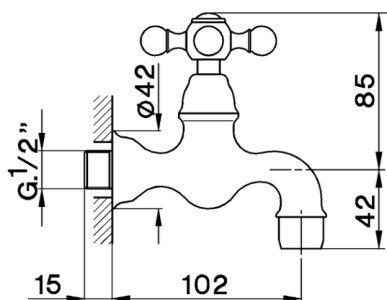

Rubinetto monoacqua a parete ARCANA CERAMIC_AC001520

MODELLO **AC001520**

Rubinetto monoacqua a parete

FINITURE DISPONIBILI

CARATTERISTICHE

Rubinetto monoacqua a parete ARCANA CERAMIC_AC001520

cisal

AC 00152

- Rubinetto a parete
- Simple tap
- Auslaufventil
- Robinet simple

bar	PORTATA * FLOW RATE DURCHFLOSS DEBIT l/min.
0,5	8,5
1	12
2	16,5
3	20
4	23
5	26

* con resistenza silenziosa della classe di portata B (25.2 l/min. a 3 bar)
with hydraulic resistance of flow rate class B (25.2 l/min. at 3 bar)
mit geräuscharmen Widerstand der Durchflussklasse B (25.2 l/min. bei 3 bar)
avec aérateur classe B (25.2 l/min. à 3 bar)

NR.	DESCRIZIONE DESCRIPTION BESCHREIBUNG DESCRIPTION	N. CODICE CODE NO. WERKSNR. NR. CODE	NR.	DESCRIZIONE DESCRIPTION BESCHREIBUNG DESCRIPTION	N. CODICE CODE NO. WERKSNR. NR. CODE	NR.	DESCRIZIONE DESCRIPTION BESCHREIBUNG DESCRIPTION	N. CODICE CODE NO. WERKSNR. NR. CODE
1	Maniglia "AR" con vite e placchetta Handle with screw and plate "AR" Griff "AR" mit Schraube und Abdeckkappe Crosillon avec vis et plaque "AR"	ZZ 90307 0	5	Aeratore M.22x1 IB Mousseur M.22x1 IB Perlator M.22x1 IB Mousseur M.22x1 IB	ZZ 92841 0			
1-1	Placchetta a vite maniglia "AR" Cap for handle "AR" Abdeckkappe "AR" Griff Plaque cache - vis crois. "AR"	ZZ 92617 0	5-1	Cartuccia per aeratore M. 22x1 Mousseur cartridge M.22x1 Kart. 1/Perlator M.22x1 Cartouche x mousseur M.22x1	ZZ 92703 0			
1-2	Vite M.4,5x10 tb. tc. zigrinata Screw M.4,5x10 Schraube M.4,5x10 Vis M.4,5x10	ZZ 92609 0						
2	Cappuccio coprivite Ø32 H.21 "AC" Escutcheon Ø32 H.21 "AC" headvalve Abdeckkappe Ø32 H.21 "AC" Rosace couvre-tête Ø32 H.21 "AC"	ZZ 92652 0						
3	Tubetto coprivite "AR" H.15,5 Sliding cover tube "AR" H.15,5 Abdeckkappe Oberteil "AR" H.15,5 Tube couvre-tête "AR" H.15,5	ZZ 92619 0						
4	Vilone ceramico DX per mondolori e gruppi "AC" Ceramic headvalve 1/2" right "AC"-short Keramikoberteil 1/2"-rechts "AC"-kurz Tête céramique 1/2" droite "AC" - courte	ZZ 92858 0						