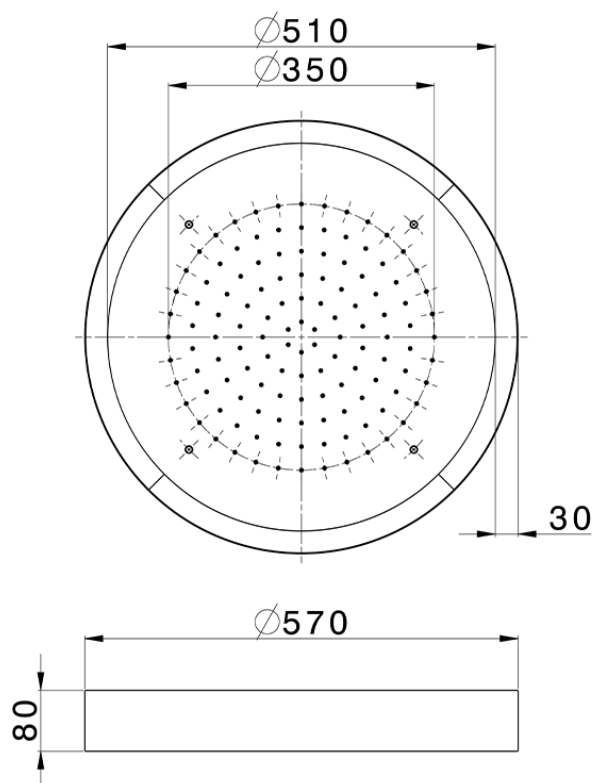

Soffione a soffitto con cromoterapia Ø 570 mm ZEN SHOWER_ZS0C0140

ZS0C0140

<https://www.cisal.it/soffione-a-soffitto-con-cromoterapia-o-570-mm-zen-shower-zs0c0140>

2026-02-12