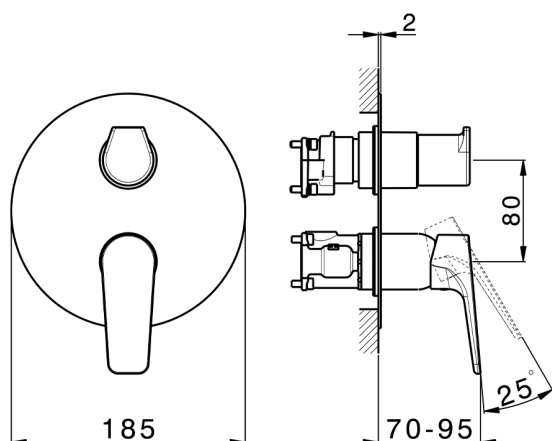

## Completo Monocomando per One-Box ROCK&ROLL\_RK0BM030

MODELLO **RK0BM030**

Completo Monocomando per One-Box, con deviatore 2-3 uscite, profondità minima di installazione 67 mm, senza parte incasso, per art. ZA00B030-ZA00B031

### CARATTERISTICHE

Ricambio Cartuccia **ZZ97179000**

**Cartuccia Monocomando 35 mm**

Installazione **Incasso**

Parti Incasso necessarie **ZA00B031**

**ZA00B030**