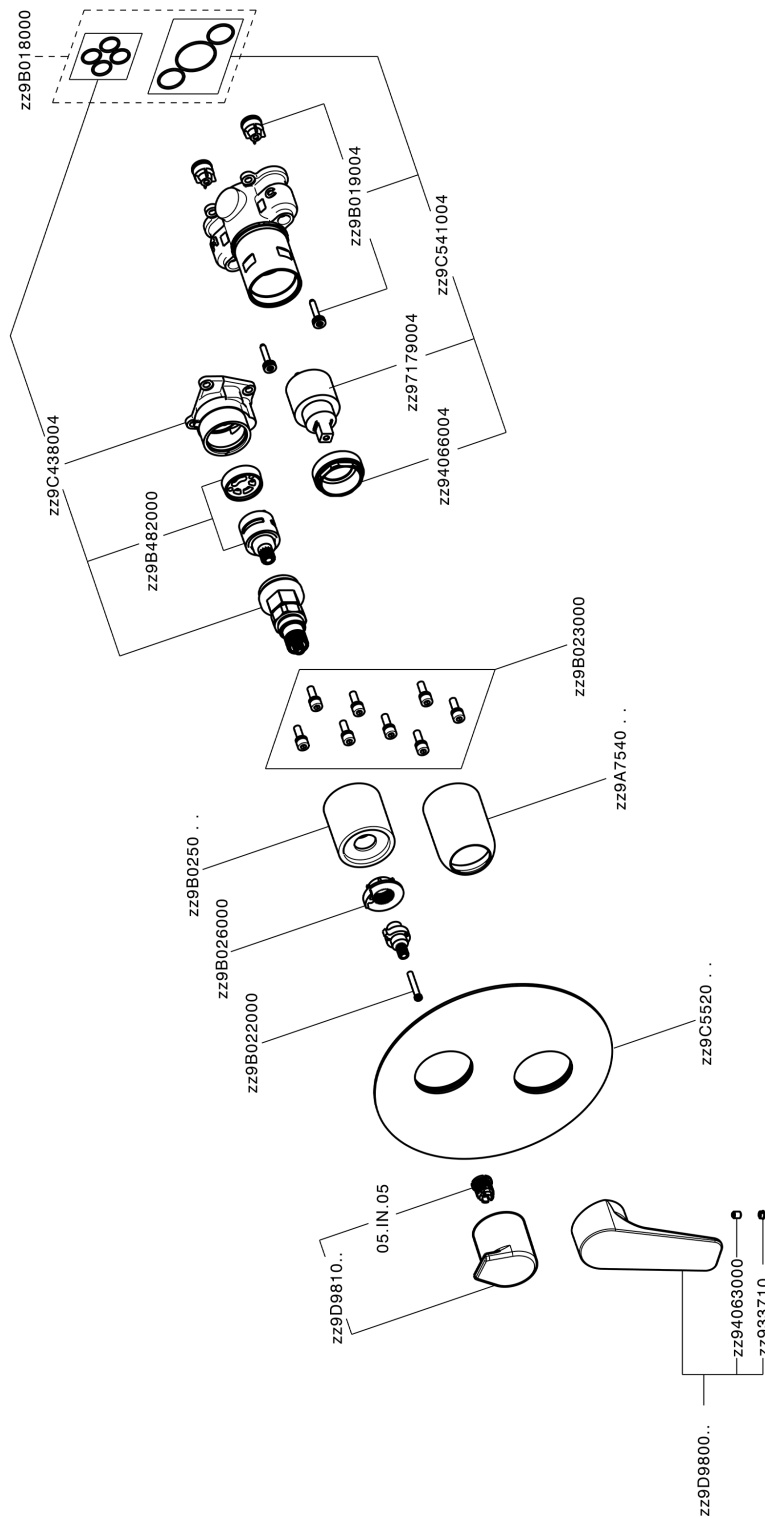

## Completo Monocomando per One-Box ROCK&ROLL\_RK0BM030

MODELLO **RK0BM030**

Completo Monocomando per One-Box, con deviatore 2-3 uscite, profondità minima di installazione 67 mm, senza parte incasso, per art. ZA00B030-ZA00B031

### CARATTERISTICHE

Ricambio Cartuccia **ZZ97179000**

**Cartuccia Monocomando 35 mm**

Installazione **Incasso**

Parti Incasso necessarie **ZA00B031**

**ZA00B030**

## Completo Monocomando per One-Box ROCK&ROLL\_RK0BM030

RK0BM030

<https://www.cisal.it/completo-monocomando-per-one-box-rockroll-rk0bm030>