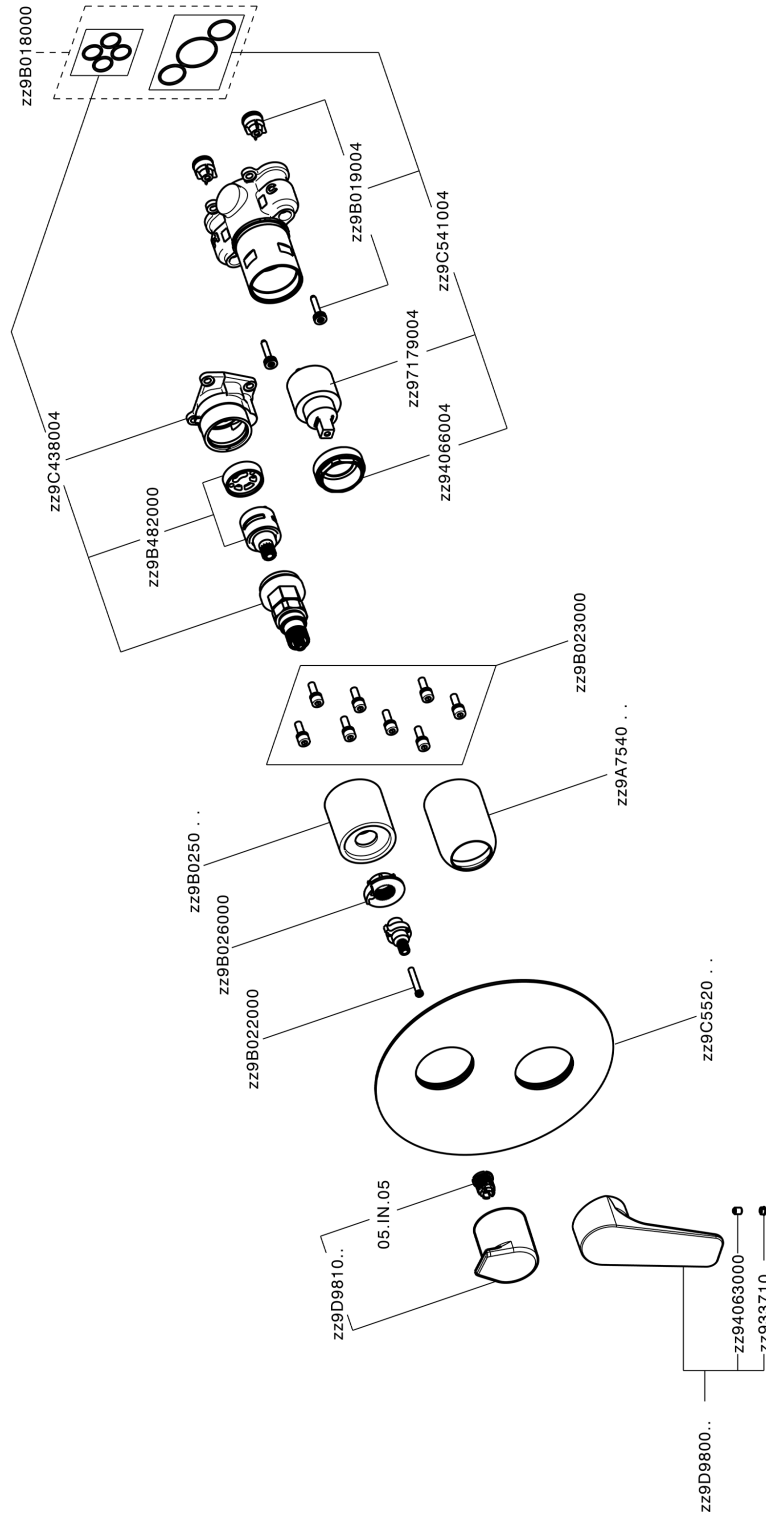

## Completo Monocomando per One-Box ROCK&ROLL\_RK0BM030

MODELLO **RK0BM030**

Completo Monocomando per One-Box, con deviatore 2-3 uscite, profondità minima di installazione 67 mm, senza parte incasso, per art. ZA00B030-ZA00B031

### CARATTERISTICHE

Ricambio Cartuccia **ZZ97179000**

**Cartuccia Monocomando 35 mm**

Installazione **Incasso**

Parti Incasso necessarie **ZA00B031**

**ZA00B030**

## Completo Monocomando per One-Box ROCK&ROLL\_RK0BM030

RK0BM030

<https://www.cisal.it/completo-monocomando-per-one-box-rockroll-rk0bm030>