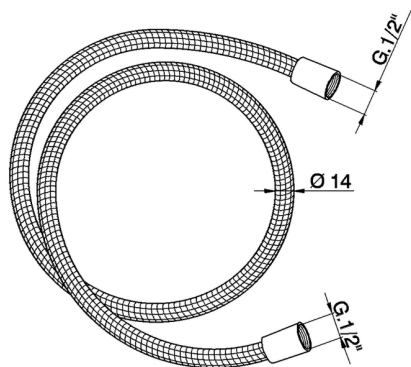

## Flessibile SHOWER\_ZA009030

MODELLO **ZA009030**

Flessibile, flex PVC 150 cm

FINITURE DISPONIBILI

**21** 21 Cromo

**2A** 2A Nichel Satinato Spazzolato

CARATTERISTICHE

2026-04-20