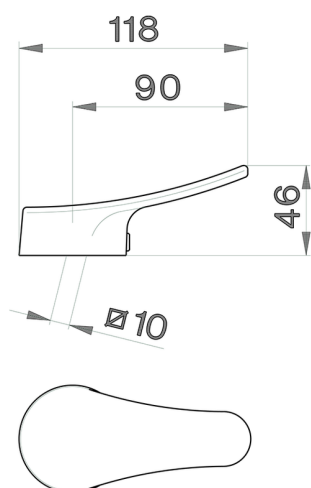

## Leva monocomando 'FU' RICAMBI\_ZZ929100

MODELLO **ZZ929100**

Leva monocomando 'FU'

FINITURE DISPONIBILI

CARATTERISTICHE

2026-06-24