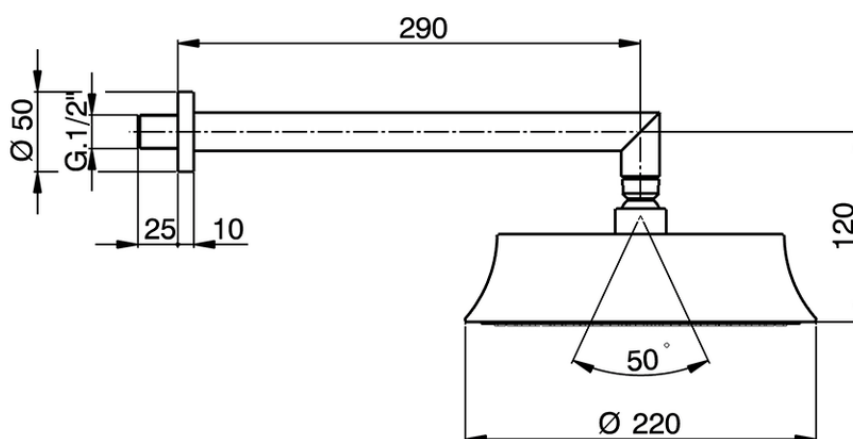

**Braccio doccia con soffione Chérie SHOWER\_DS013590**

DS013590

<https://www.cisal.it/braccio-doccia-con-soffione-cherie-shower-ds013590>

2025-07-12