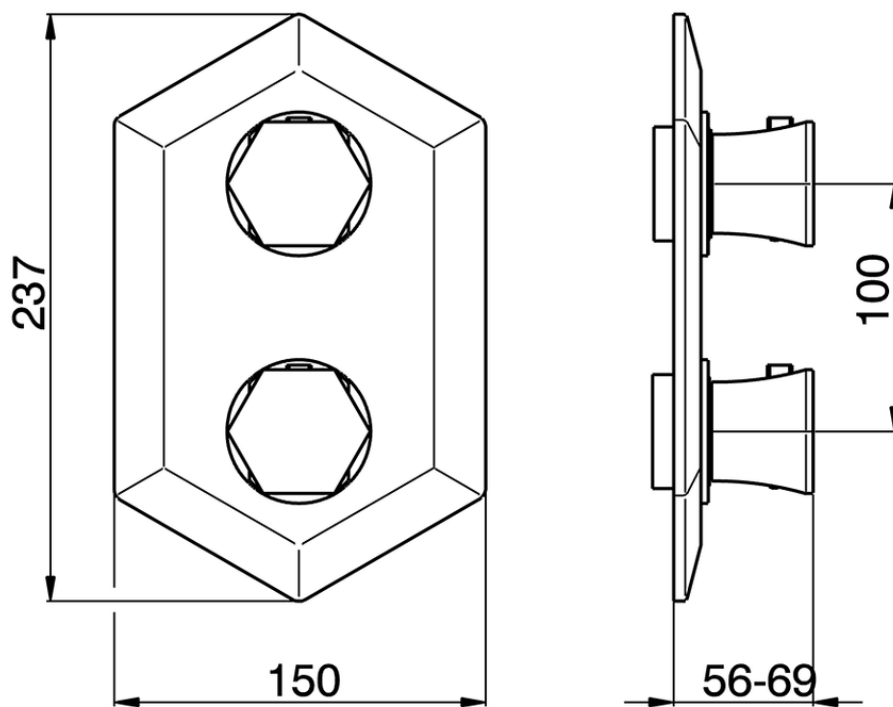

Parte esterna termostatico doccia incasso 1 uscita CHERIE_CE009300

CE009300

<https://www.cisal.it/parte-esterna-termostatico-doccia-incasso-1-uscita-cherie-ce009300>

ZA009300

<https://www.cisal.it/parte-incasso-termostatico-doccia-1-uscita-incasso-za009300>