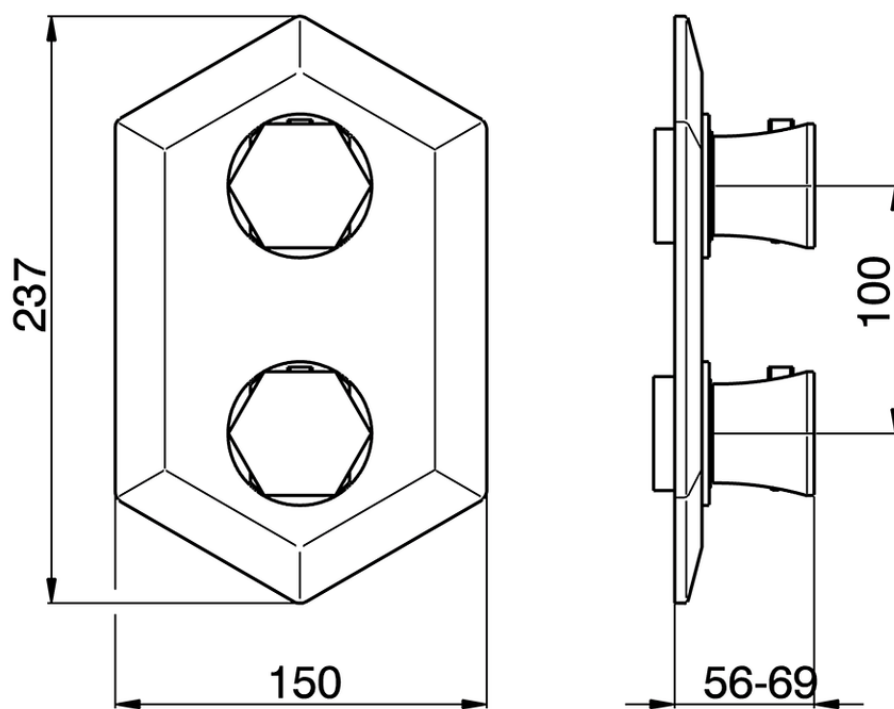

Parte esterna termostatico doccia incasso 1 uscita CHERIE_CE009300

CE009300

<https://www.cisal.it/parte-esterna-termostatico-doccia-incasso-1-uscita-cherie-ce009300>

ZA009300

<https://www.cisal.it/parte-incasso-termostatico-doccia-1-uscita-incasso-za009300>