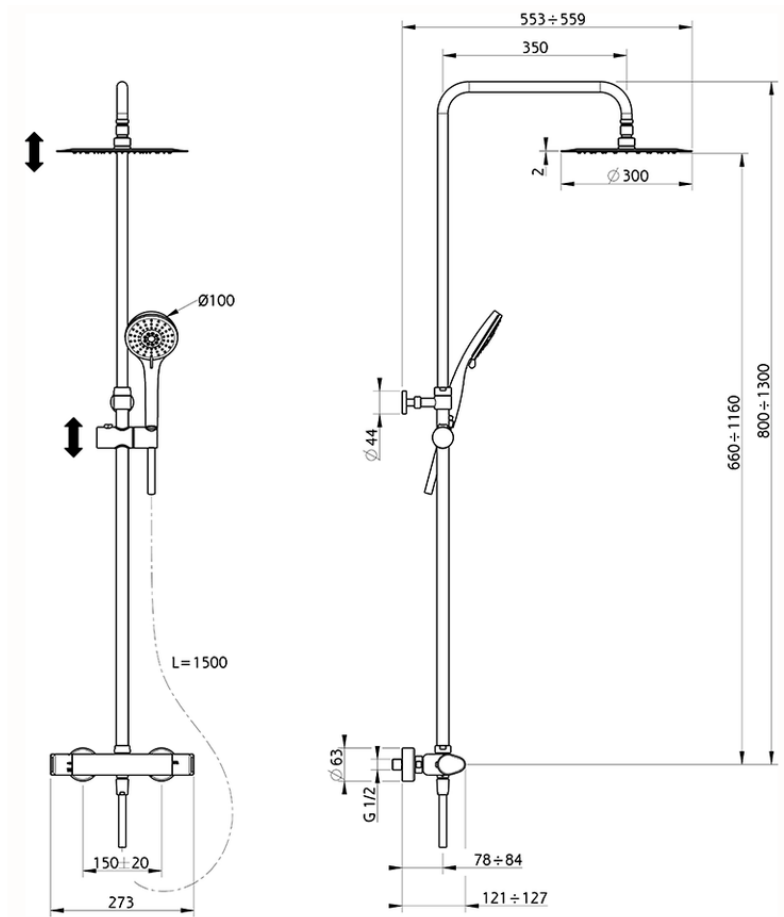

Colonna doccia termostatica 2 funzioni COLONNE DOCCIA_A3C82090

A3C82090

<https://www.cisal.it/colonna-doccia-termostatica-2-funzioni-colonne-doccia-a3c82090>

2026-05-25