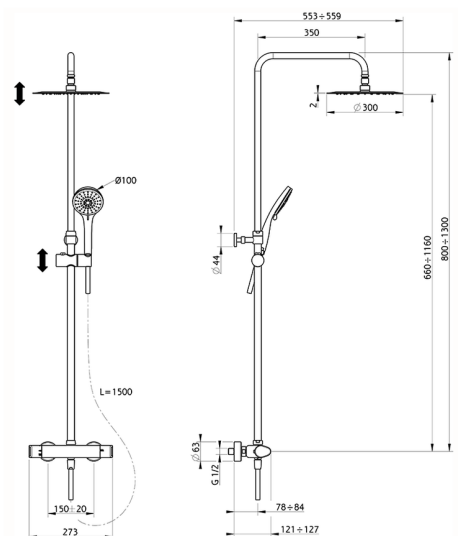

Colonna doccia termostatica 2 funzioni COLONNE DOCCIA_A3C82090

MODELLO **A3C82090**

Colonna doccia termostatica 2 funzioni,deviastop 2 uscite,colonna telescopica,supporto doccetta scorrevole,doccetta 3 getti D.100 mm ABS,soffione tondo D.300 mm in INOX,flexibile liscio SILVERFLEX 150 cm

FINITURE DISPONIBILI

21 21 Cromo

CARATTERISTICHE

Ricambio Cartuccia **22.04A.AR - ZZ97279004**

Cartuccia Termostatica Argo 2 (filtro lungo)

DeviaStop

La tecnologia Devia Stop di Cisal consente con un semplice movimento rotativo di gestire la portata dell'acqua e di scegliere la modalità d'erogazione (soffione, doccetta a mano).

SafeTouch

Il sistema SafeTouch Cisal mantiene il corpo del miscelatore freddo al tatto durante il funzionamento.

Termostatico

Il Termostatico Cisal è il tuo personale gestore dell'acqua che ti aiuta a gestire e controllare acqua ed energia senza sprechi.