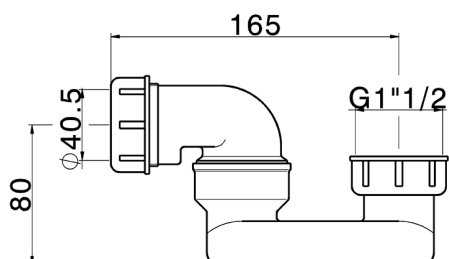

## Sifone COMPLEMENTI\_ZA004050

MODELLO **ZA004050**

Sifone, per colonna scarico vasca art.575

FINITURE DISPONIBILI

**00**

CARATTERISTICHE

2026-07-03