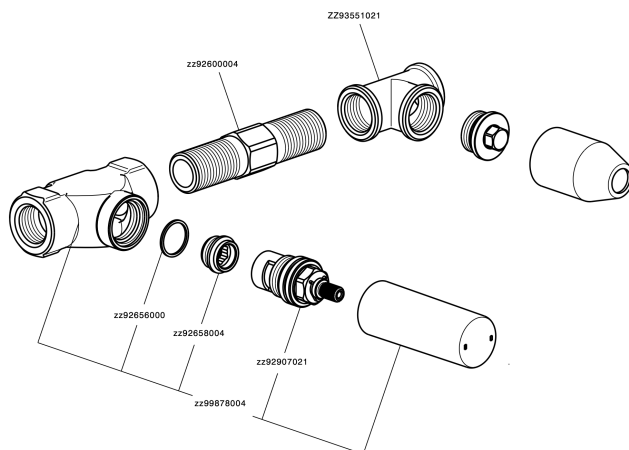

## Parte esterna lavabo a parete MARBLE X32\_X6013511

X6013511

<https://www.cisal.it/parte-esterna-lavabo-a-parete-marble-x32-x6013511>

## Parte incasso lavabo a parete INCASSO\_ZA033510

ZA033510

<https://www.cisal.it/parte-incasso-lavabo-a-parete-incasso-za033510>

2026-05-30