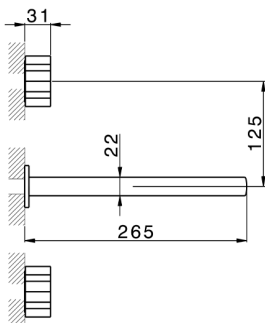

Parte esterna lavabo a parete MARBLE X32_X6013511

MODELLO **X6013511**

Parte esterna lavabo a parete, senza parte incasso, per art. ZA033510, con maniglie marmo, Inox AISI 316L

FINITURE DISPONIBILI

5X 5X Inox Spazzolato/Marmo Nero Marquina

CARATTERISTICHE

Installazione **Incasso**

Parti Incasso necessarie **ZA033510**

Parte esterna lavabo a parete MARBLE X32_X6013511

X6013511

<https://www.cisal.it/parte-esterna-lavabo-a-parete-marble-x32-x6013511>

Parte incasso lavabo a parete INCASSO_ZA033510

MODELLO **ZA033510**

Parte incasso lavabo a parete, con due vitoni destri

FINITURE DISPONIBILI

CARATTERISTICHE

Incasso **1**

2026-05-30