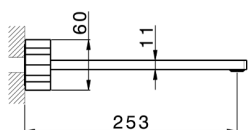

Parte esterna lavabo a parete MARBLE X32_X6013511

MODELLO **X6013511**

Parte esterna lavabo a parete, senza parte incasso, per art. ZA033510, con maniglie marmo, Inox AISI 316L

FINITURE DISPONIBILI

5X 5X Inox Spazzolato/Marmo Nero Marquina

CARATTERISTICHE

Installazione **Incasso**

Parti Incasso necessarie **ZA033510**

Parte esterna lavabo a parete MARBLE X32_X6013511

X6013511

<https://www.cisal.it/parte-esterna-lavabo-a-parete-marble-x32-x6013511>

Parte incasso lavabo a parete INCASSO_ZA033510

MODELLO **ZA033510**

Parte incasso lavabo a parete, con due vitoni destri

FINITURE DISPONIBILI

CARATTERISTICHE

Incasso **1**

2026-05-30