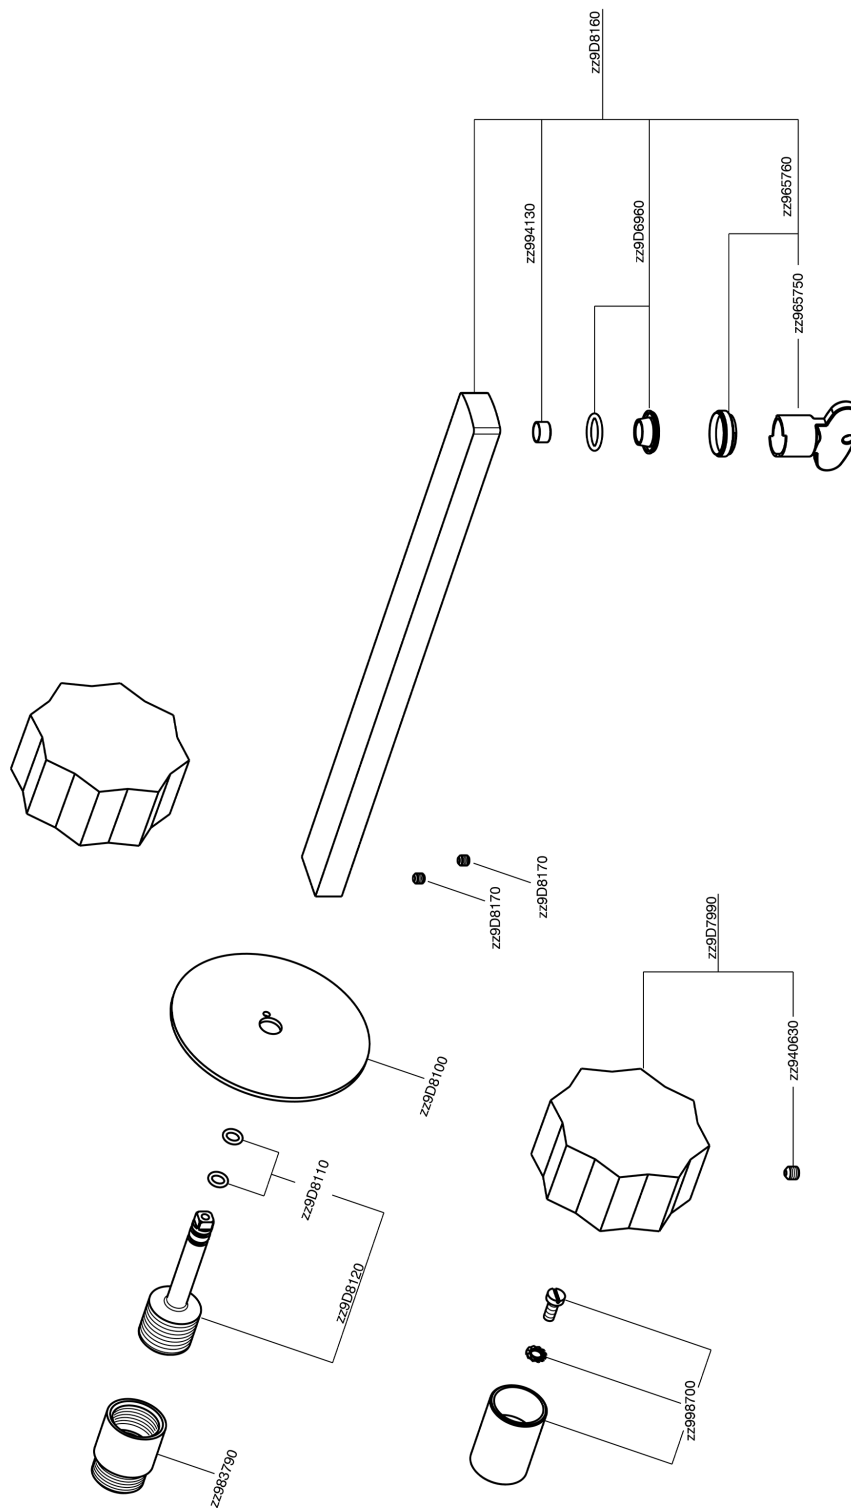

Parte esterna lavabo a parete MARBLE X32_X6013511

MODELLO **X6013511**

Parte esterna lavabo a parete, senza parte incasso, per art. ZA033510, con maniglie marmo, Inox AISI 316L

FINITURE DISPONIBILI

5X 5X Inox Spazzolato/Marmo Nero Marquina

CARATTERISTICHE

Installazione **Incasso**

Parti Incasso necessarie **ZA033510**

Parte esterna lavabo a parete MARBLE X32_X6013511

X6013511

<https://www.cisal.it/parte-esterna-lavabo-a-parete-marble-x32-x6013511>

Parte incasso lavabo a parete INCASSO_ZA033510

MODELLO **ZA033510**

Parte incasso lavabo a parete, con due vitoni destri

FINITURE DISPONIBILI

CARATTERISTICHE

Incasso **1**

2026-05-30