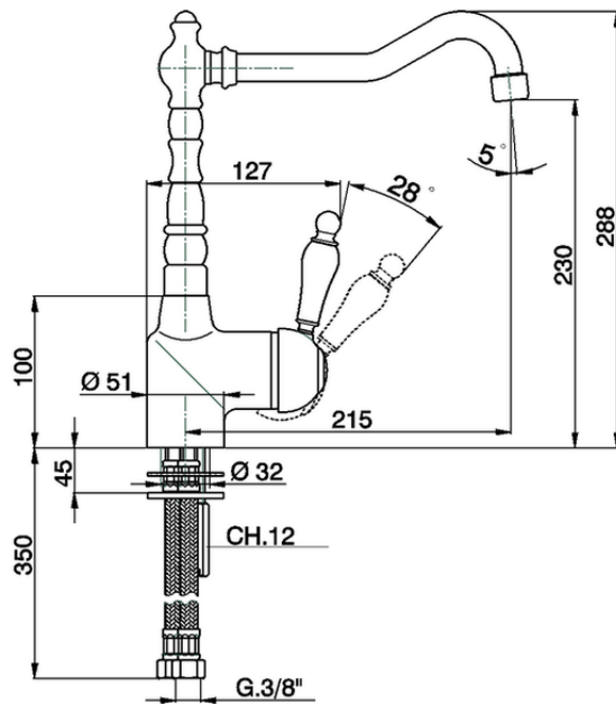

Miscelatore monocomando livello ARCANA EMPRESS_EM002530

EM002530

<https://www.cisal.it/miscelatore-monocomando-lavello-arcana-empress-em002530>

2026-06-13