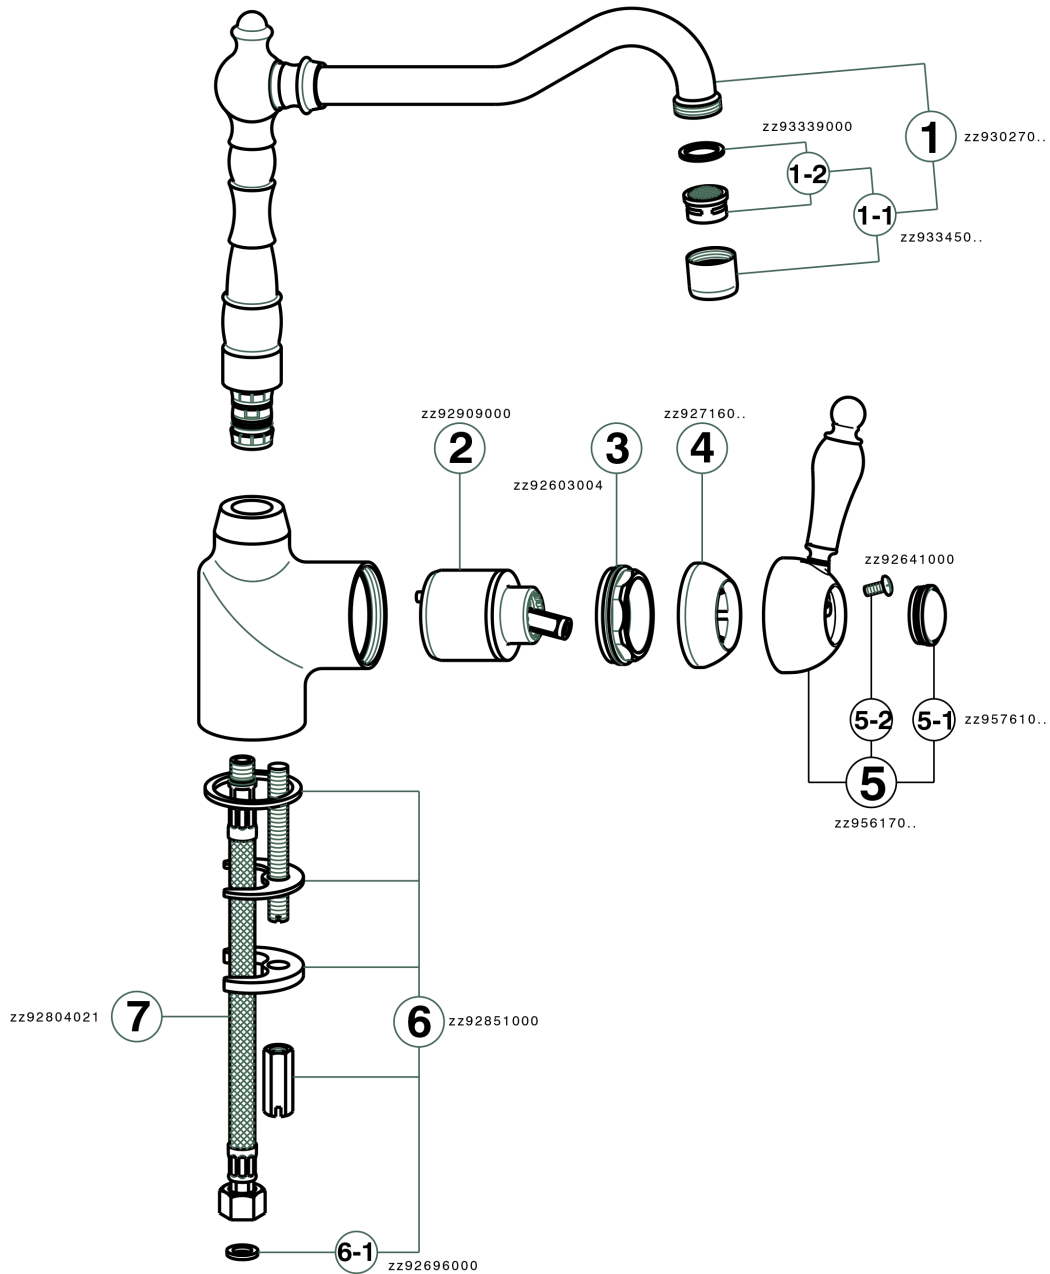

Miscelatore monocomando livello ARCANA EMPRESS_EM002530

EM002530

<https://www.cisal.it/miscelatore-monocomando-lavello-arcana-empress-em002530>

2026-04-14