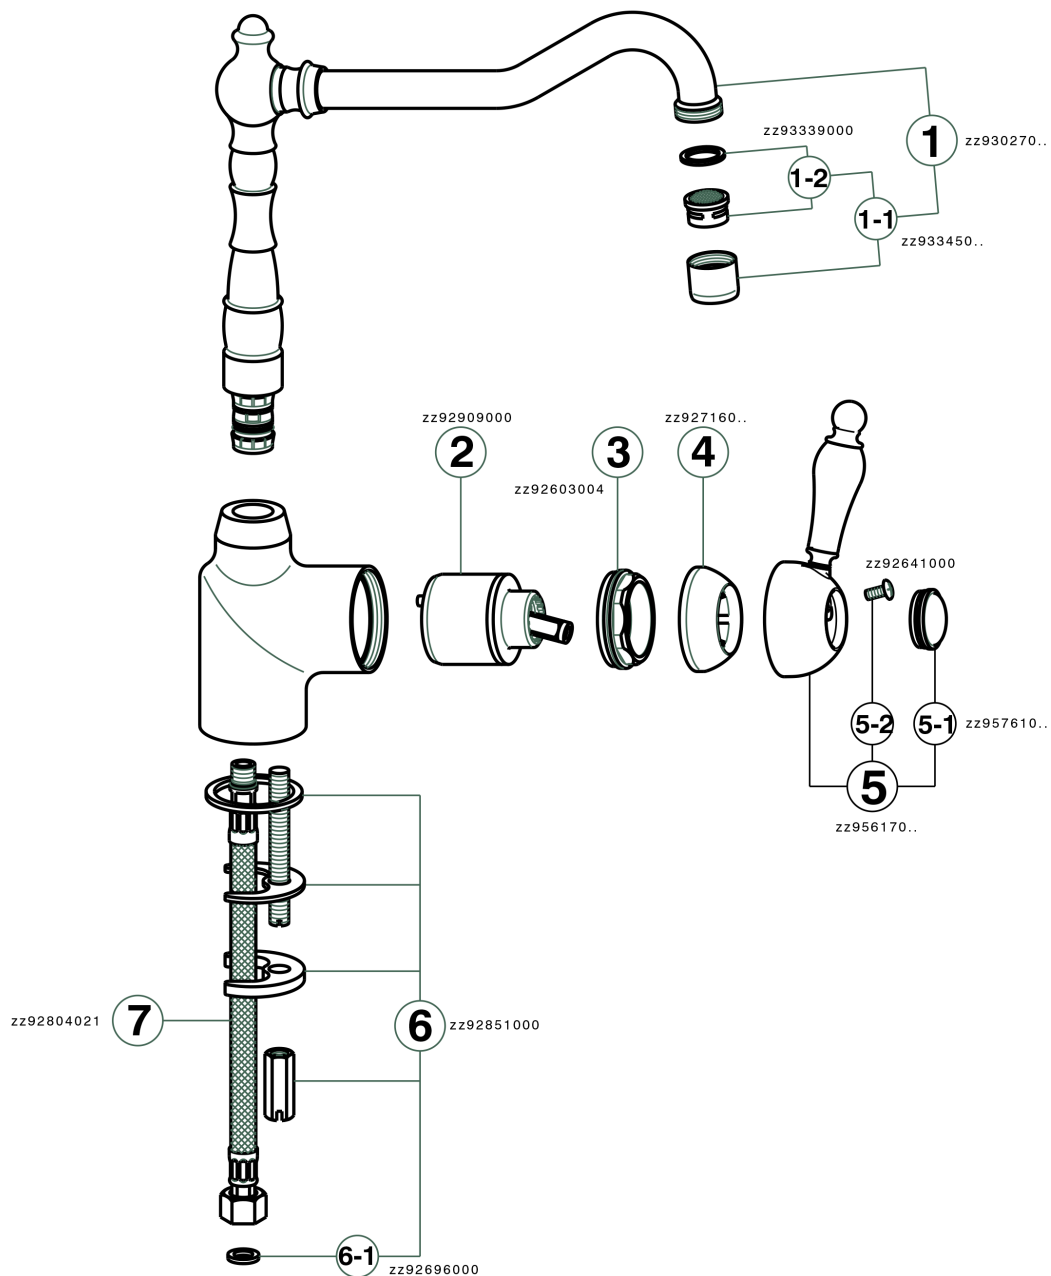

Miscelatore monocomando livello ARCANA EMPRESS_EM002530

EM002530

<https://www.cisal.it/miscelatore-monocomando-lavello-arcana-empress-em002530>

2026-05-30