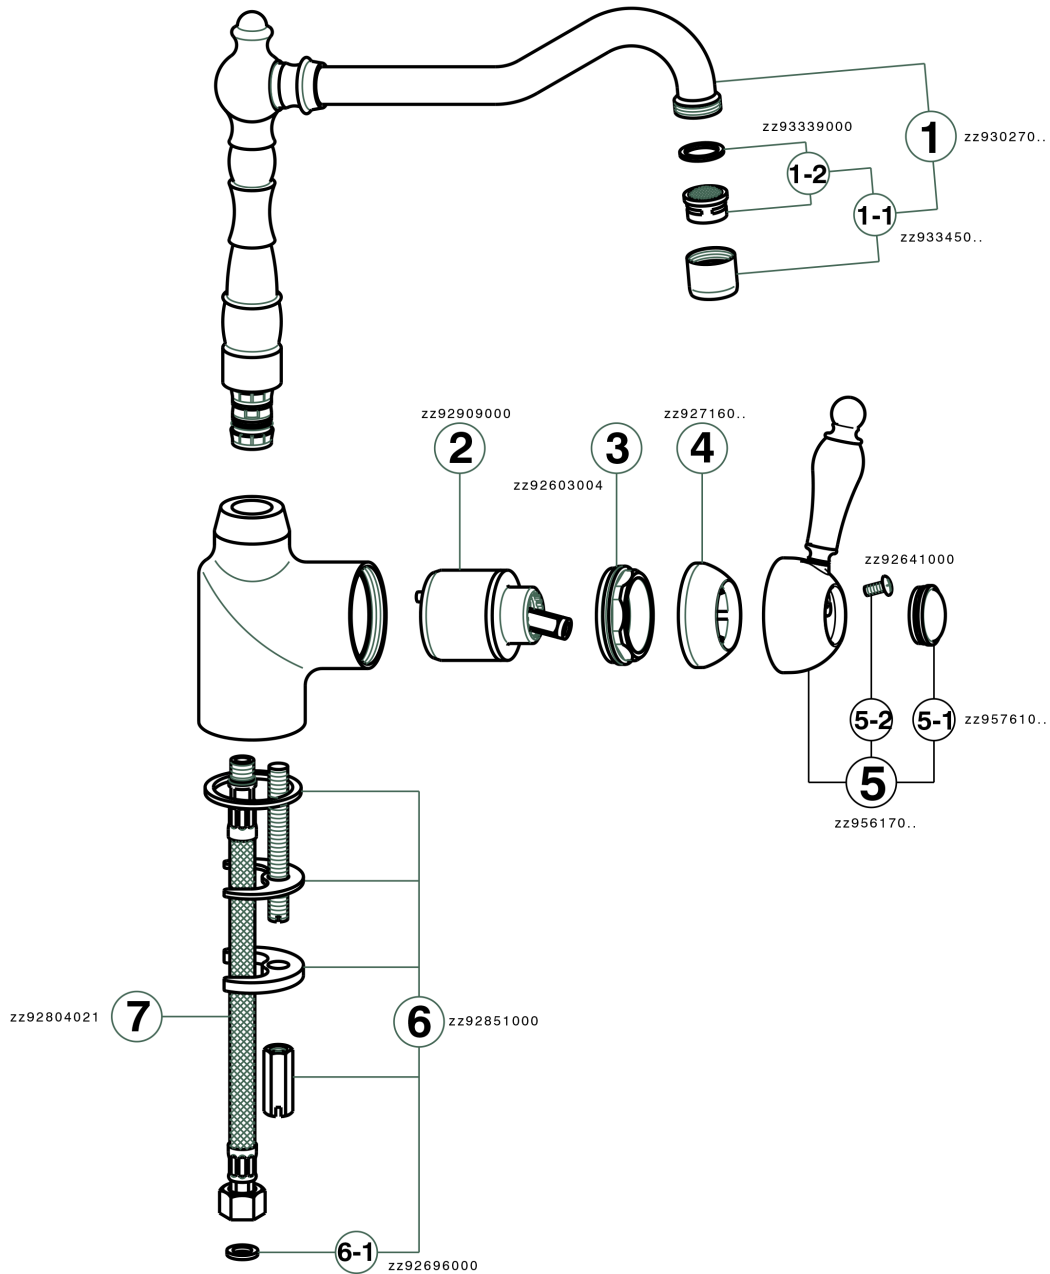

## Miscelatore monocomando lavello ARCANA EMPRESS\_EM002530

MODELLO **EM002530**

Miscelatore monocomando lavello, bocca girevole, flex inox G.3/8"

### FINITURE DISPONIBILI

-  **21** 21 Cromo
-  **24** 24 Oro
-  **26** 26 Vecchio Rame
-  **27** 27 Vecchio Bronzo
-  **2A** 2A Nichel Satinato Spazzolato
-  **74** 74 Cromo/Oro

### CARATTERISTICHE

Ricambio Cartuccia **ZZ92909000**

**Cartuccia Monocomando 43 mm**

## Miscelatore monocomando livello ARCANA EMPRESS\_EM002530

EM002530

<https://www.cisal.it/miscelatore-monocomando-lavello-arcana-empress-em002530>

2026-04-14