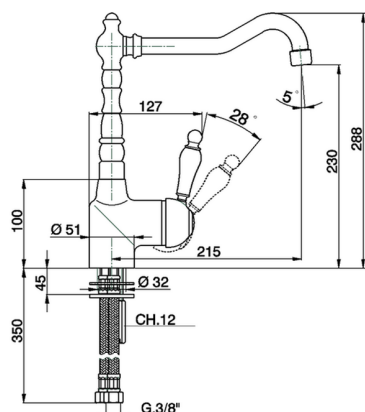

## Miscelatore monocomando lavello ARCANA EMPRESS\_EM002530

MODELLO **EM002530**

Miscelatore monocomando lavello, bocca girevole, flex inox G.3/8"

### CARATTERISTICHE

Ricambio Cartuccia **ZZ92909000**

**Cartuccia Monocomando 43 mm**