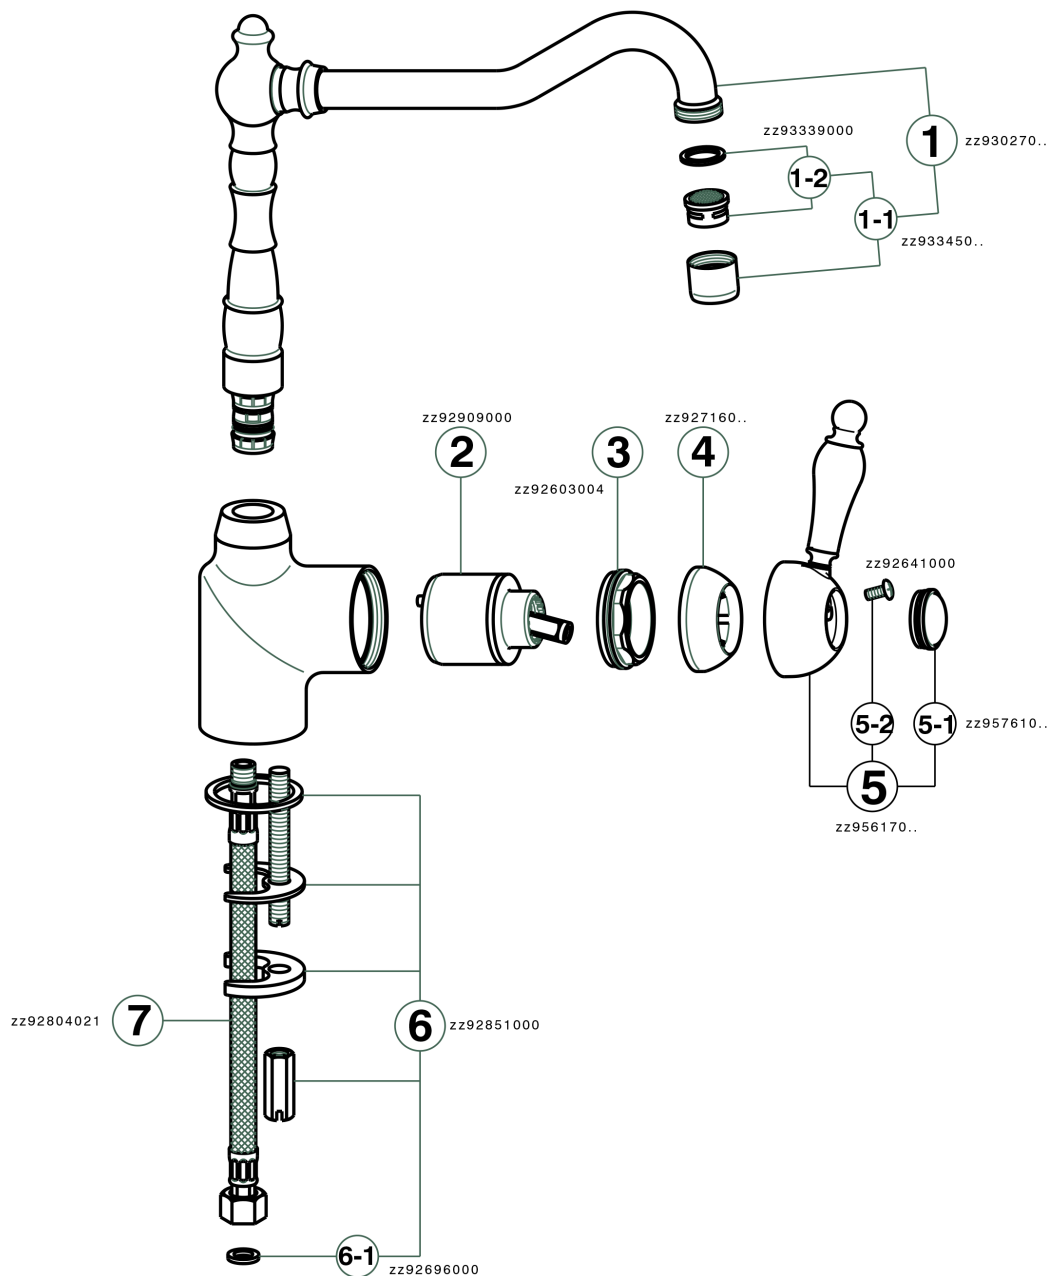

## Miscelatore monocomando lavello ARCANA EMPRESS\_EM002530

MODELLO **EM002530**

Miscelatore monocomando lavello, bocca girevole, flex inox G.3/8"

### FINITURE DISPONIBILI

-  **21** 21 Cromo
-  **24** 24 Oro
-  **26** 26 Vecchio Rame
-  **27** 27 Vecchio Bronzo
-  **2A** 2A Nichel Satinato Spazzolato
-  **74** 74 Cromo/Oro

### CARATTERISTICHE

Ricambio Cartuccia **ZZ92909000**

**Cartuccia Monocomando 43 mm**

## Miscelatore monocomando livello ARCANA EMPRESS\_EM002530

EM002530

<https://www.cisal.it/miscelatore-monocomando-lavello-arcana-empress-em002530>

2026-06-13