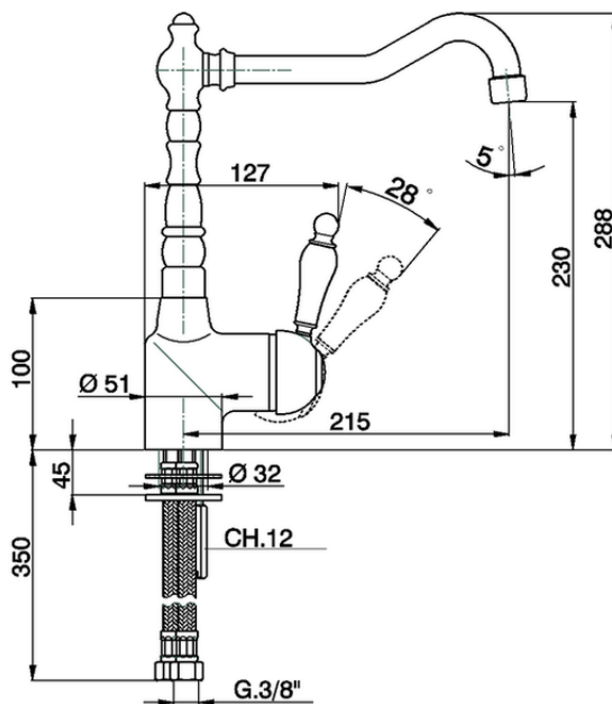

Miscelatore monocomando livello ARCANA EMPRESS_EM002530

EM002530

<https://www.cisal.it/miscelatore-monocomando-lavello-arcana-empress-em002530>

2026-05-30