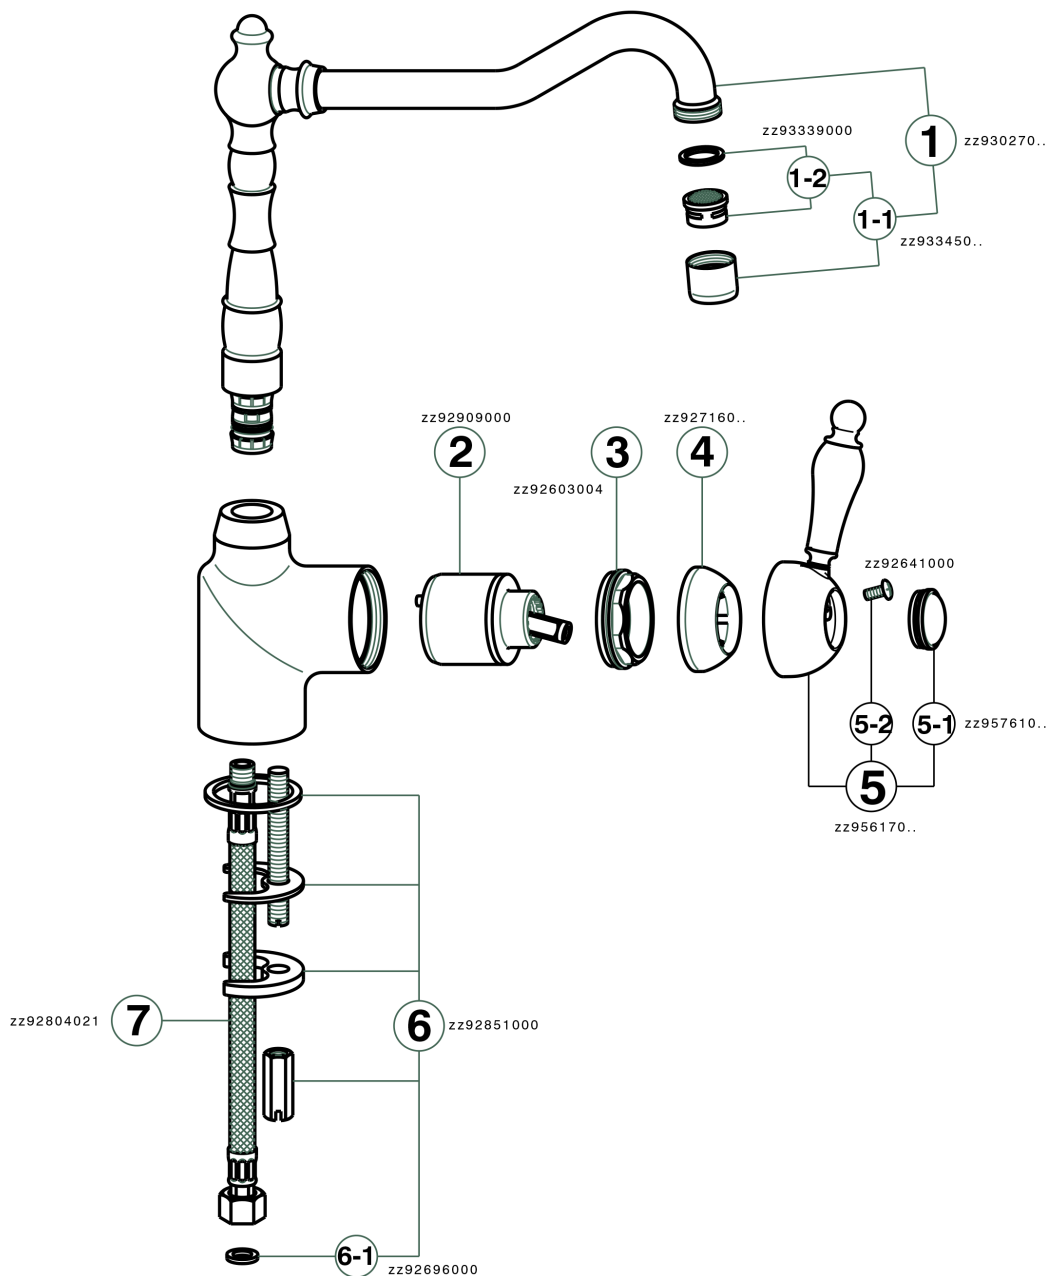

Miscelatore monocomando lavello ARCANA EMPRESS_EM002530

MODELLO **EM002530**

Miscelatore monocomando lavello, bocca girevole, flex inox G.3/8"

FINITURE DISPONIBILI

-  **21** 21 Cromo
-  **24** 24 Oro
-  **26** 26 Vecchio Rame
-  **27** 27 Vecchio Bronzo
-  **2A** 2A Nichel Satinato Spazzolato
-  **74** 74 Cromo/Oro

CARATTERISTICHE

Ricambio Cartuccia **ZZ92909000**

Cartuccia Monocomando 43 mm

Miscelatore monocomando livello ARCANA EMPRESS_EM002530

EM002530

<https://www.cisal.it/miscelatore-monocomando-lavello-arcana-empress-em002530>