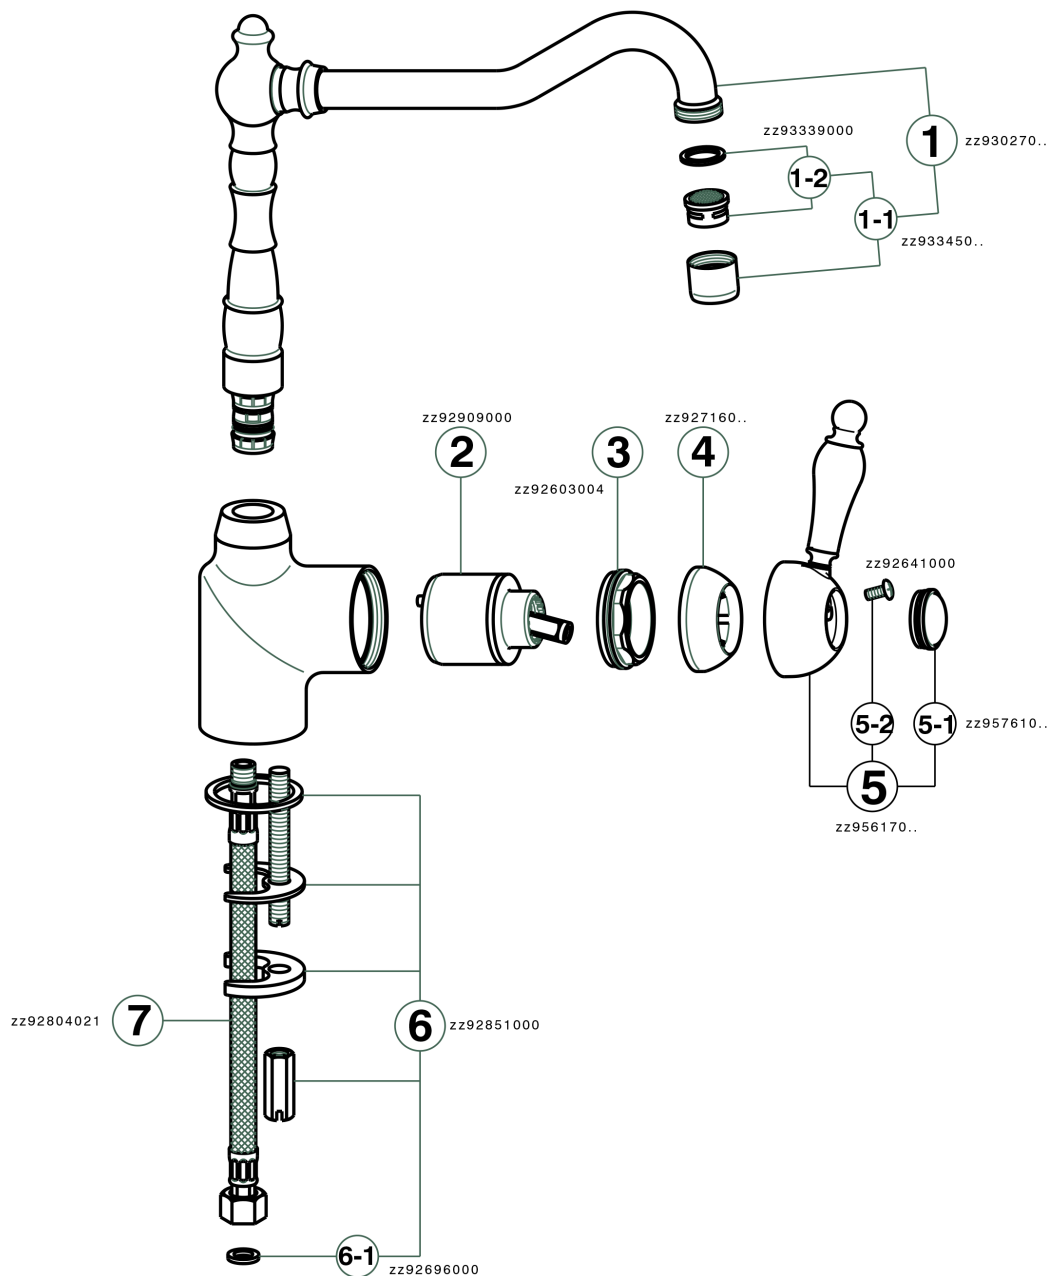

Miscelatore monocomando lavello ARCANA EMPRESS_EM002530

MODELLO **EM002530**

Miscelatore monocomando lavello, bocca girevole, flex inox G.3/8"

FINITURE DISPONIBILI

-  **21** 21 Cromo
-  **24** 24 Oro
-  **26** 26 Vecchio Rame
-  **27** 27 Vecchio Bronzo
-  **2A** 2A Nichel Satinato Spazzolato
-  **74** 74 Cromo/Oro

CARATTERISTICHE

Ricambio Cartuccia **ZZ92909000**

Cartuccia Monocomando 43 mm

Miscelatore monocomando livello ARCANA EMPRESS_EM002530

EM002530

<https://www.cisal.it/miscelatore-monocomando-lavello-arcana-empress-em002530>