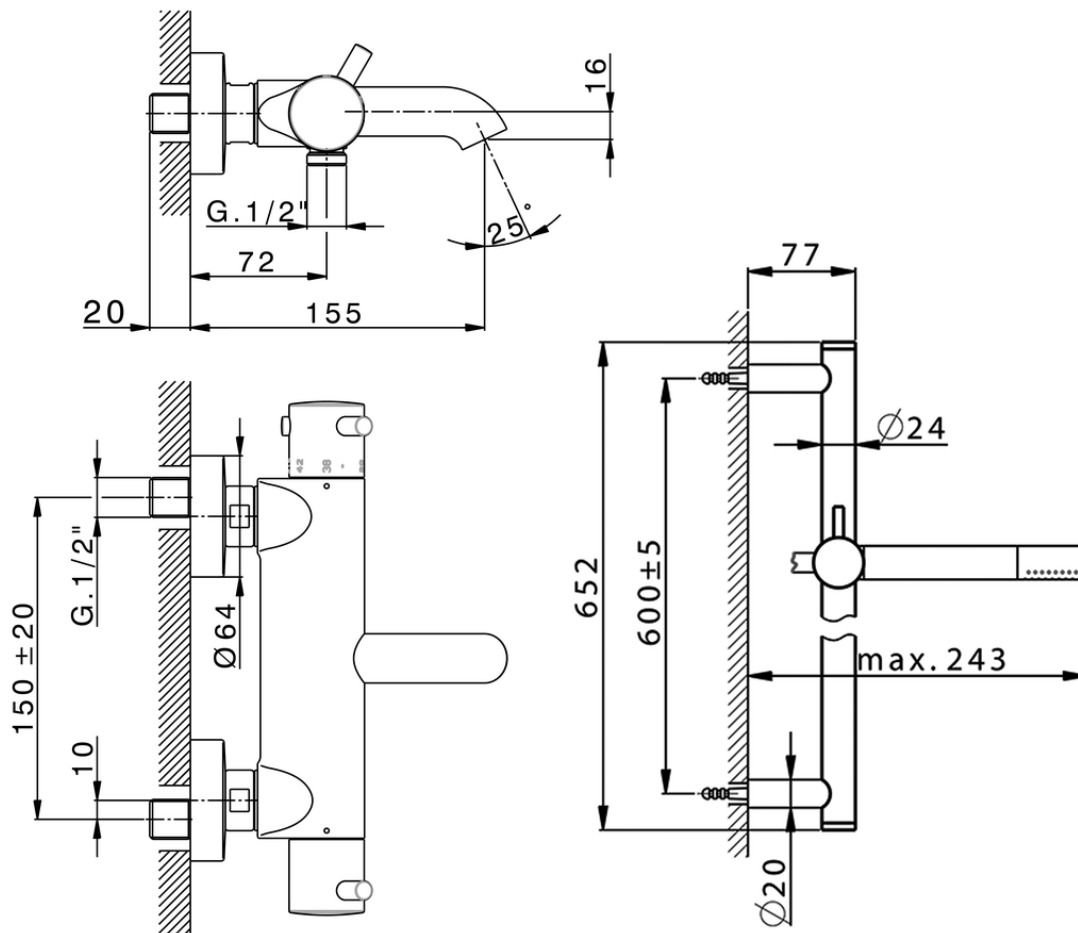

## Miscelatore termostatico vasca con saliscendi NUOVA LESS\_LNS23016

LNS23016

<https://www.cisal.it/miscelatore-termostatico-vasca-con-saliscendi-nuova-less-lns23016>

2025-11-05