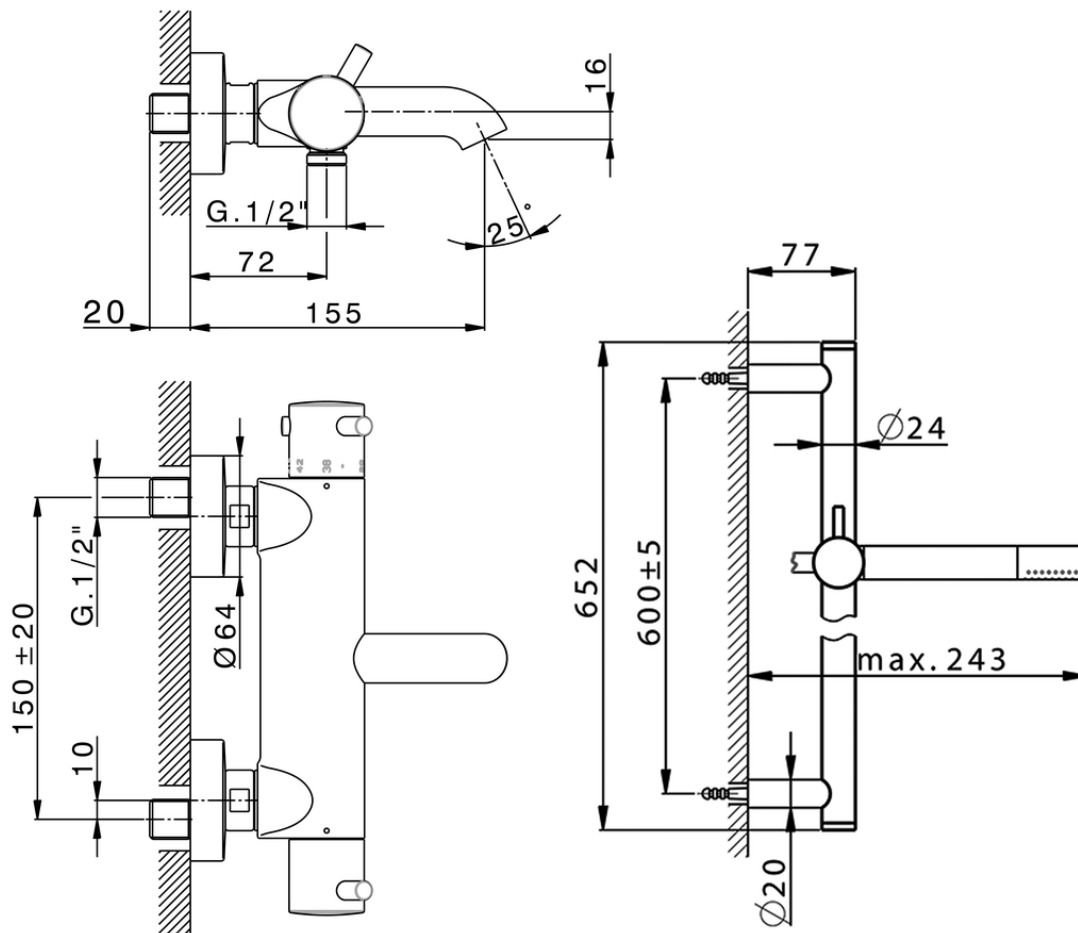

Miscelatore termostatico vasca con saliscendi NUOVA LESS_LNS23016

LNS23016

<https://www.cisal.it/miscelatore-termostatico-vasca-con-saliscendi-nuova-less-lns23016>

2025-11-05