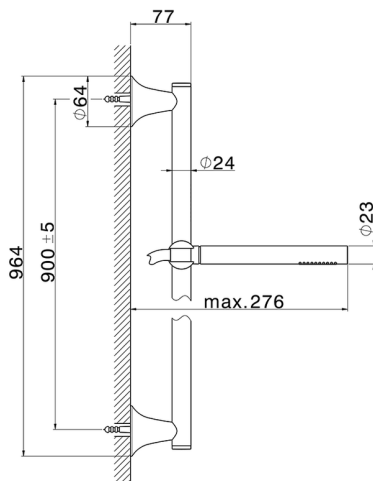

Completo doccia saliscendi VITA_VI003111

MODELLO **VI003111**

Completo doccia saliscendi, asta 90 cm ottone Ø24 con supp. scorrevole Ottone, doccetta monogetto D.23 mm in Ottone, flessibile liscio SUPREME 150 cm

FINITURE DISPONIBILI

-  **21** 21 Cromo
-  **40** 40 Nero Opaco
-  **4Q** 4Q Bianco Opaco

CARATTERISTICHE

Completo doccia saliscendi VITA_VI003111

VI003111

<https://www.cisal.it/completo-doccia-saliscendi-vita-vi003111>