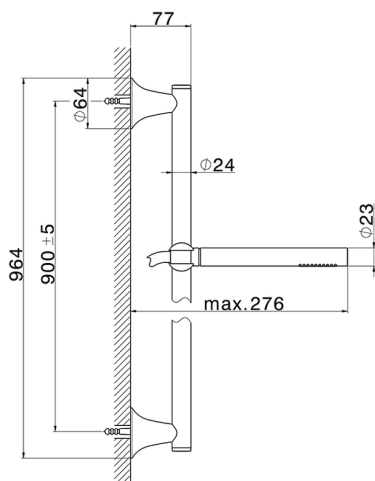

Completo doccia saliscendi VITA_VI003111

MODELLO **VI003111**

Completo doccia saliscendi, asta 90 cm ottone Ø24 con supp. scorrevole Ottone, doccetta monogetto D.23 mm in Ottone, flessibile liscio SUPREME 150 cm

FINITURE DISPONIBILI

21 21 Cromo

40 40 Nero Opaco

4Q 4Q Bianco Opaco

CARATTERISTICHE