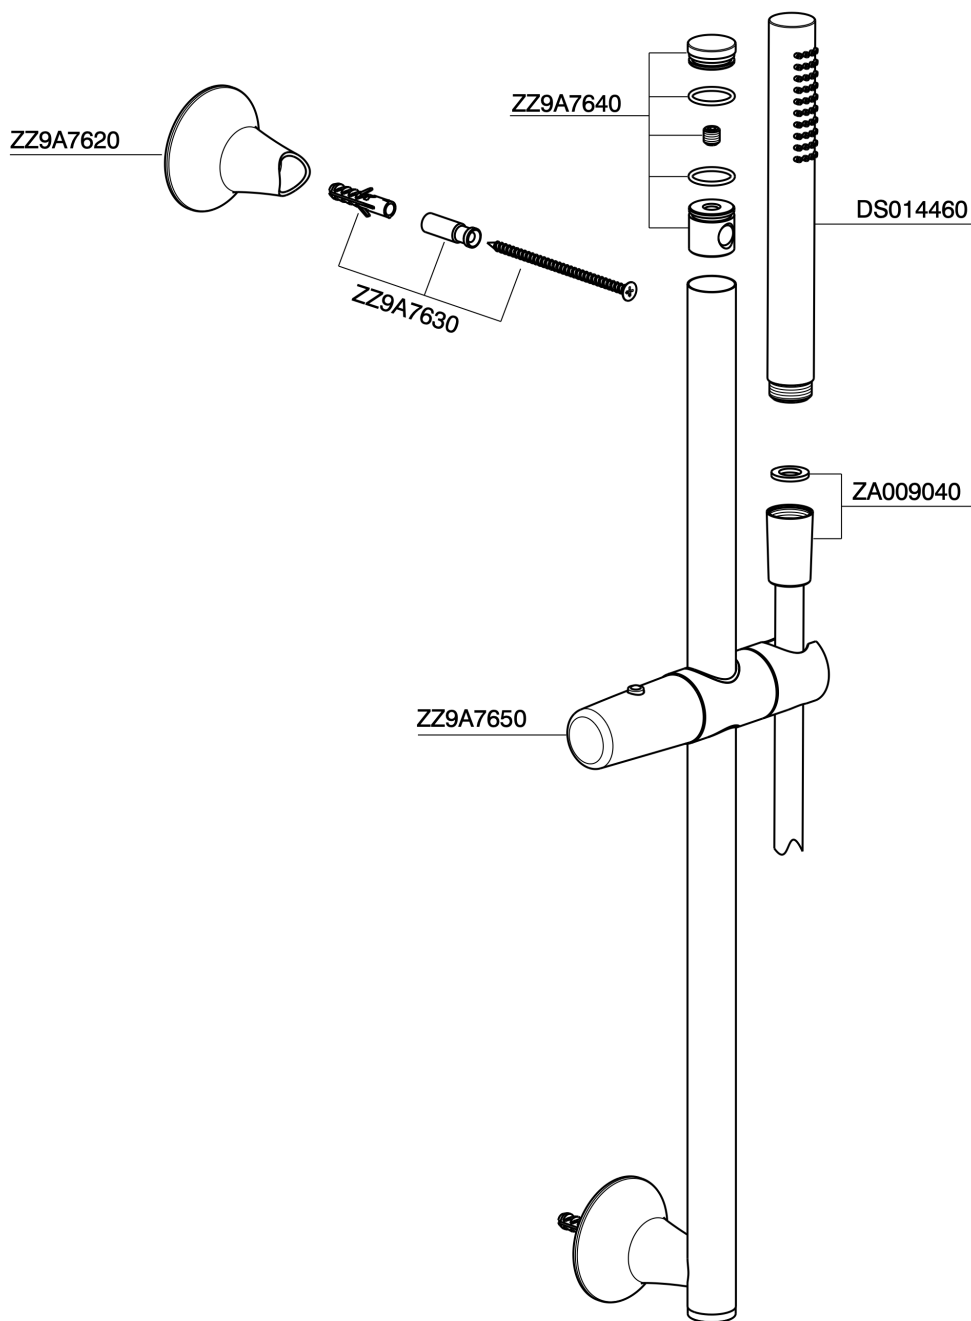

Completo doccia saliscendi VITA_VI003111

MODELLO **VI003111**

Completo doccia saliscendi, asta 90 cm ottone Ø24 con supp. scorrevole Ottone, doccetta monogetto D.23 mm in Ottone, flessibile liscio SUPREME 150 cm

FINITURE DISPONIBILI

-  **21** 21 Cromo
-  **40** 40 Nero Opaco
-  **4Q** 4Q Bianco Opaco

CARATTERISTICHE

Completo doccia saliscendi VITA_VI003111

VI003111

<https://www.cisal.it/completo-doccia-saliscendi-vita-vi003111>