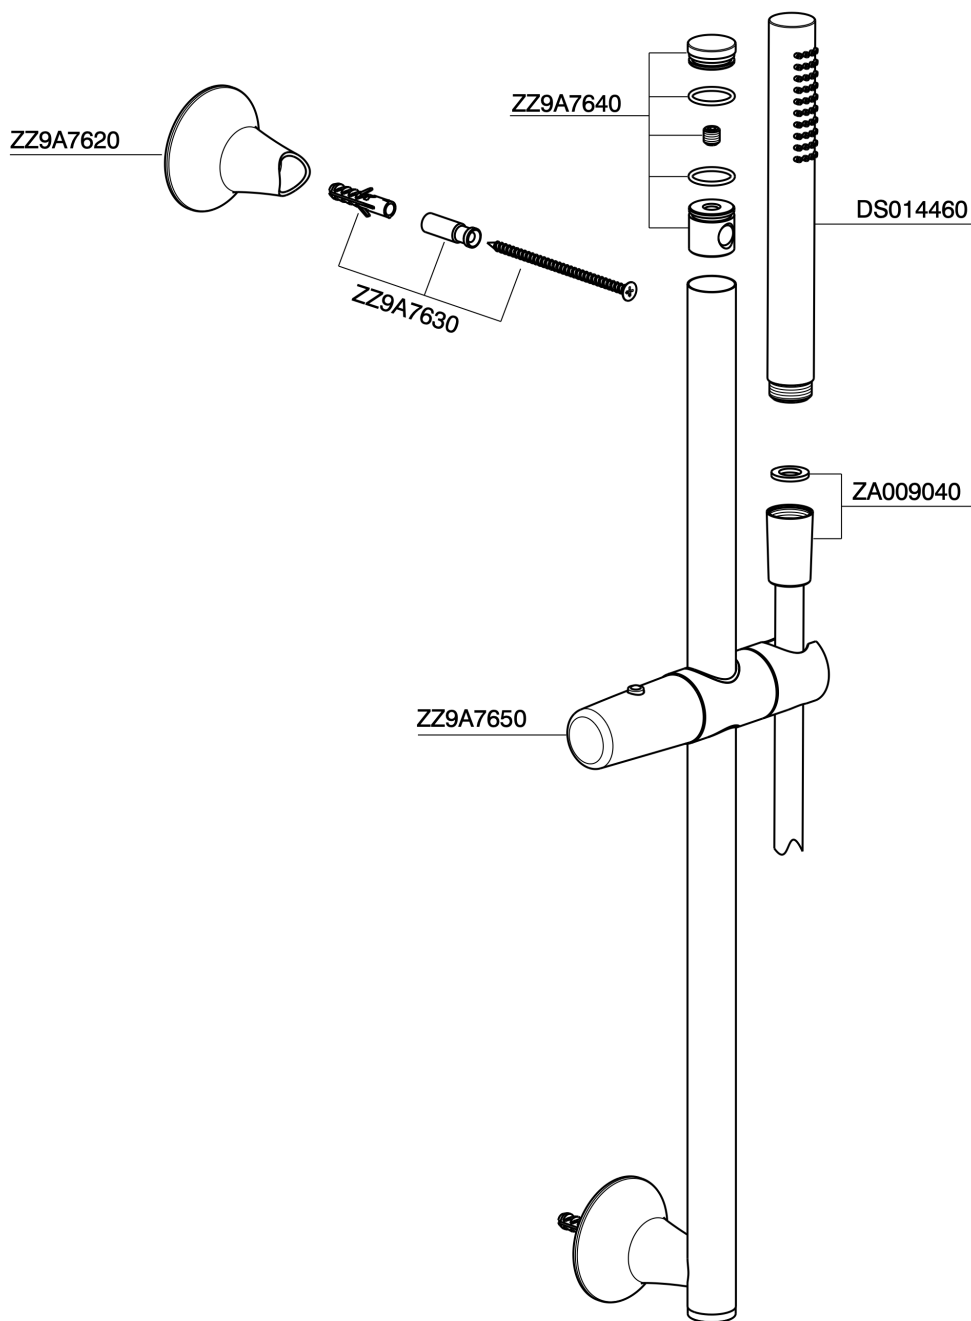

Completo doccia saliscendi VITA_VI003111

MODELLO **VI003111**

Completo doccia saliscendi, asta 90 cm ottone Ø24 con supp. scorrevole Ottone, doccetta monogetto D.23 mm in Ottone, flessibile liscio SUPREME 150 cm

FINITURE DISPONIBILI

21 21 Cromo

40 40 Nero Opaco

4Q 4Q Bianco Opaco

CARATTERISTICHE

Completo doccia saliscendi VITA_VI003111

VI003111

<https://www.cisal.it/completo-doccia-saliscendi-vita-vi003111>