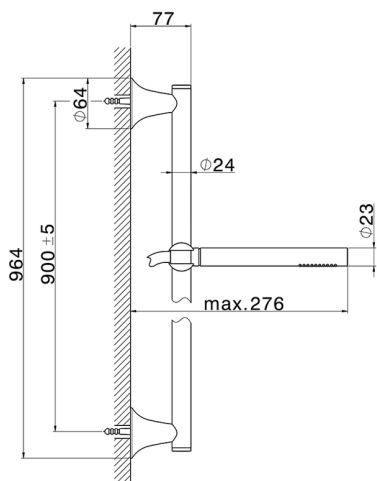

Completo doccia saliscendi VITA_VI003111

MODELLO **VI003111**

Completo doccia saliscendi, asta 90 cm ottone Ø24 con supp. scorrevole Ottone, doccetta monogetto D.23 mm in Ottone, flessibile liscio SUPREME 150 cm

FINITURE DISPONIBILI

21 21 Cromo

40 40 Nero Opaco

4Q 4Q Bianco Opaco

CARATTERISTICHE

Completo doccia saliscendi VITA_VI003111

VI003111

<https://www.cisal.it/completo-doccia-saliscendi-vita-vi003111>