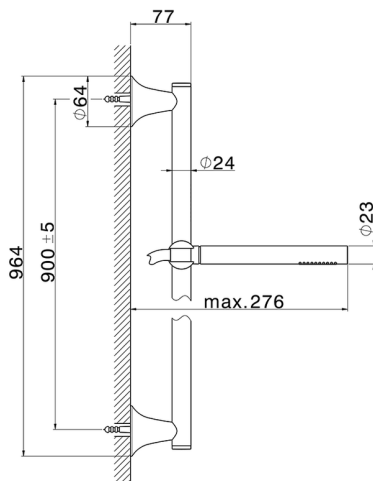

Completo doccia saliscendi VITA_VI003111

MODELLO **VI003111**

Completo doccia saliscendi, asta 90 cm ottone Ø24 con supp. scorrevole Ottone, doccetta monogetto D.23 mm in Ottone, flessibile liscio SUPREME 150 cm

FINITURE DISPONIBILI

- **21** 21 Cromo
- **40** 40 Nero Opaco
- **4Q** 4Q Bianco Opaco

CARATTERISTICHE