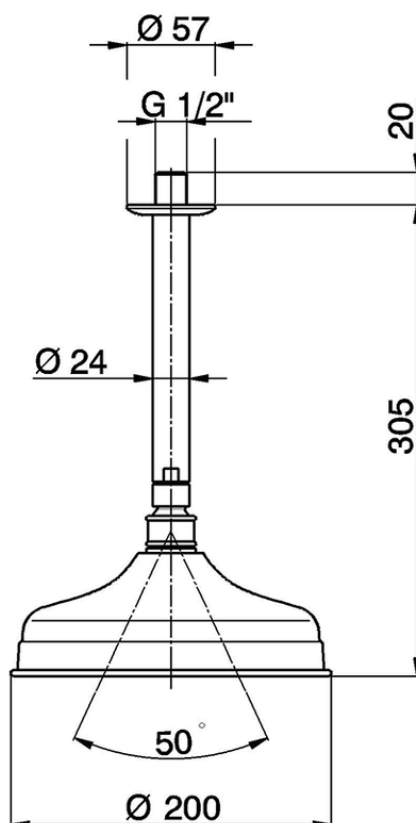

Braccio doccia a soffitto con soffione Arcana ARCANA COMPLEMENTI_DS013410

DS013410

<https://www.cisal.it/braccio-doccia-a-soffitto-con-soffione-arcana-arcana-complementi-ds013410>

2026-04-04