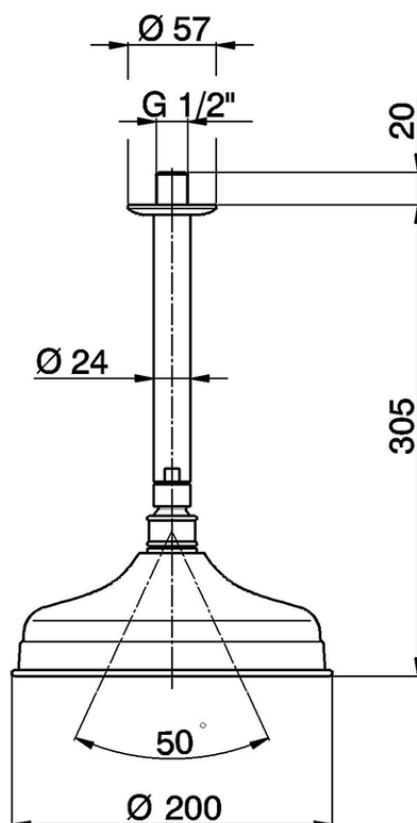

**Braccio doccia a soffitto con soffione Arcana ARCANA COMPLEMENTI\_DS013410**

DS013410

<https://www.cisal.it/braccio-doccia-a-soffitto-con-soffione-arcana-arcana-complementi-ds013410>

2026-06-24