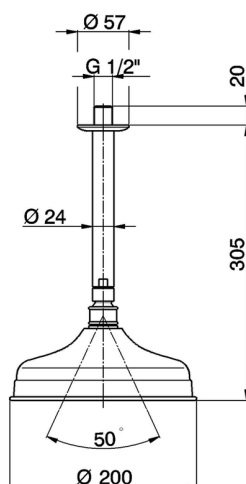

Braccio doccia a soffitto con soffione Arcana ARCANA COMPLEMENTI_DS013410

MODELLO **DS013410**

Braccio doccia a soffitto con soffione Arcana, soffione tondo D.200 mm, braccio doccia L.305 mm

FINITURE DISPONIBILI