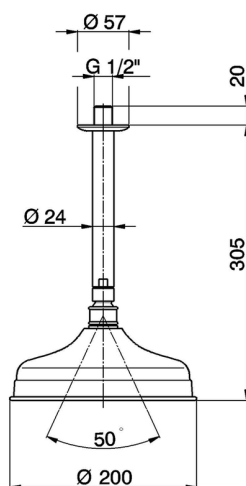

Braccio doccia a soffitto con soffione Arcana ARCANA COMPLEMENTI_DS013410

MODELLO **DS013410**

Braccio doccia a soffitto con soffione Arcana, soffione tondo D.200 mm, braccio doccia L.305 mm

FINITURE DISPONIBILI

-  **21** 21 Cromo
-  **24** 24 Oro
-  **26** 26 Vecchio Rame
-  **27** 27 Vecchio Bronzo
-  **2A** 2A Nichel Satinato Spazzolato

CARATTERISTICHE

2026-06-24