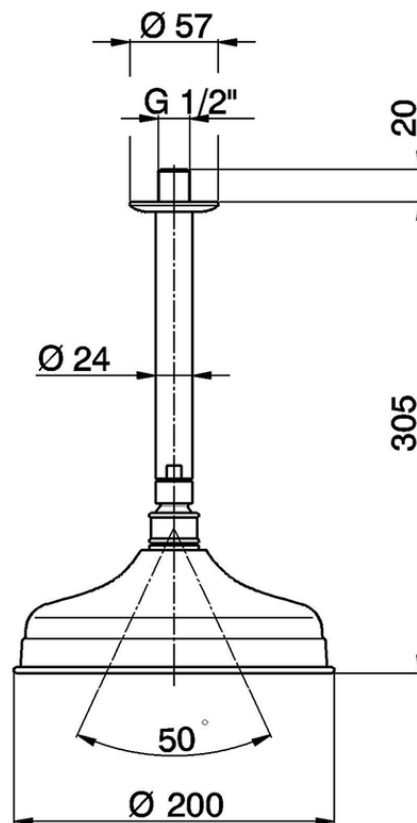

Braccio doccia a soffitto con soffione Arcana ARCANA COMPLEMENTI_DS013410

DS013410

<https://www.cisal.it/braccio-doccia-a-soffitto-con-soffione-arcana-arcana-complementi-ds013410>

2026-06-24