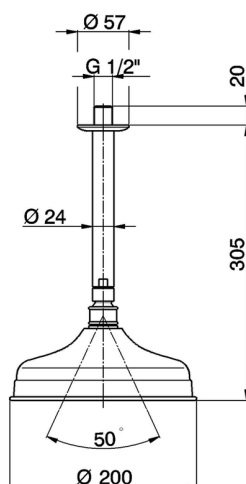

## Braccio doccia a soffitto con soffione Arcana ARCANA COMPLEMENTI\_DS013410

MODELLO **DS013410**

Braccio doccia a soffitto con soffione Arcana, soffione tondo D.200 mm, braccio doccia L.305 mm