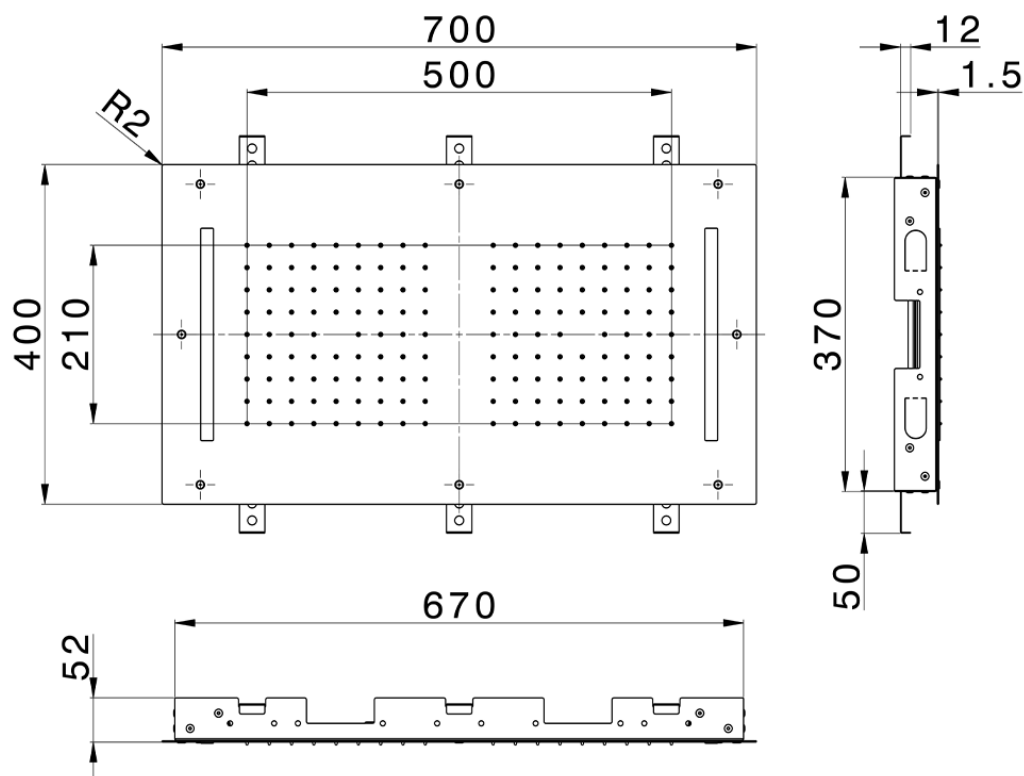

Soffione a soffitto con cromoterapia 700x400 mm ZEN SHOWER_ZS0C0115

ZS0C0115

<https://www.cisal.it/soffione-a-soffitto-con-cromoterapia-700x400-mm-zen-shower-zs0c0115>

2025-05-10