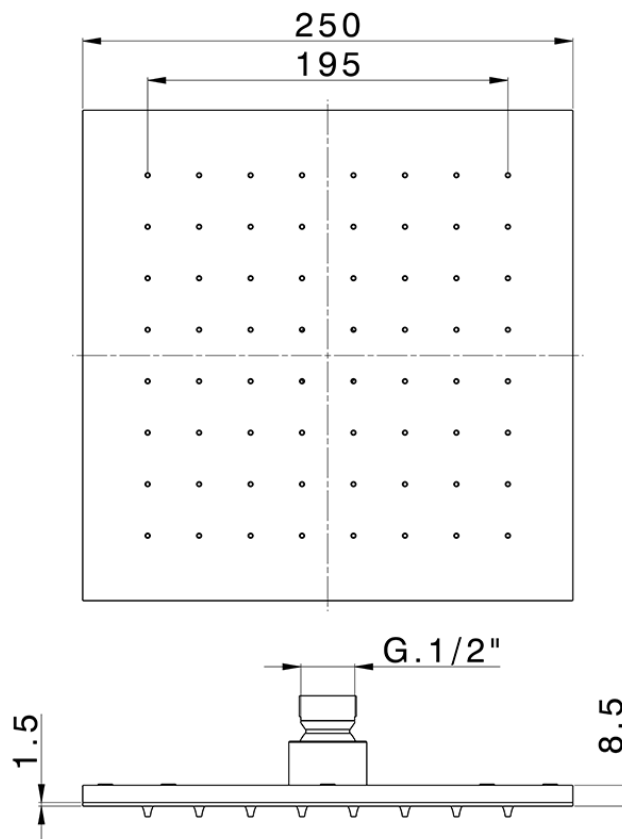

Soffione a braccio ispezionabile 250x250 mm SHOWER_DS021010

DS021010

<https://www.cisal.it/soffione-a-braccio-ispezionabile-250x250-mm-shower-ds021010>

2026-07-02