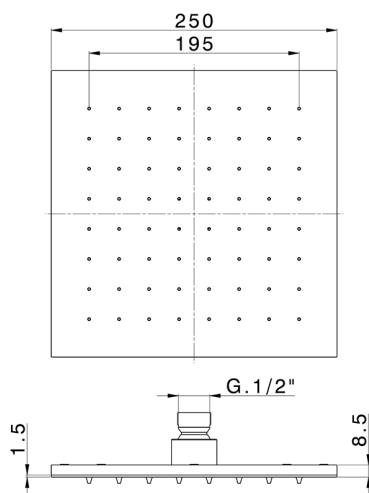

Soffione a braccio ispezionabile 250x250 mm SHOWER_DS021010

MODELLO **DS021010**

Soffione a braccio ispezionabile 250x250 mm, funzione pioggia, sp. 9 mm, acciaio inox AISI 304

FINITURE DISPONIBILI

-  **D1** D1 Inox Spazzolato
-  **40** 40 Nero Opaco
-  **4Q** 4Q Bianco Opaco
-  **D2** D2 Inox Lucido