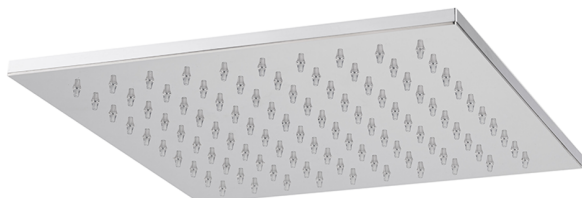

Soffione a braccio ispezionabile 250x250 mm SHOWER_DS021010

MODELLO **DS021010**

Soffione a braccio ispezionabile 250x250 mm, funzione pioggia, sp. 9 mm, acciaio inox AISI 304

FINITURE DISPONIBILI

-  **D1** D1 Inox Spazzolato
-  **40** 40 Nero Opaco
-  **4Q** 4Q Bianco Opaco
-  **D2** D2 Inox Lucido