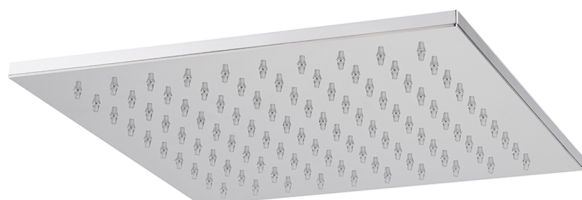

## Soffione a braccio ispezionabile 250x250 mm SHOWER\_DS021010

MODELLO **DS021010**

Soffione a braccio ispezionabile 250x250 mm, funzione pioggia, sp. 9 mm, acciaio inox AISI 304

### FINITURE DISPONIBILI

-  **D1** D1 Inox Spazzolato
-  **40** 40 Nero Opaco
-  **4Q** 4Q Bianco Opaco
-  **D2** D2 Inox Lucido