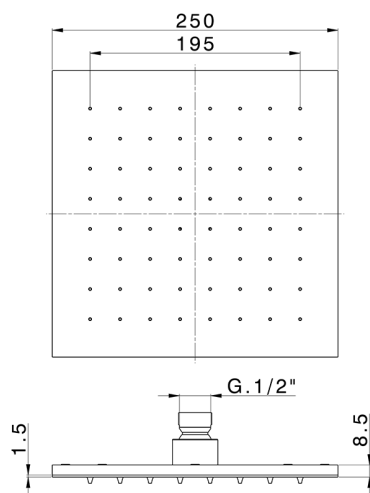

CARATTERISTICHE

2026-07-02