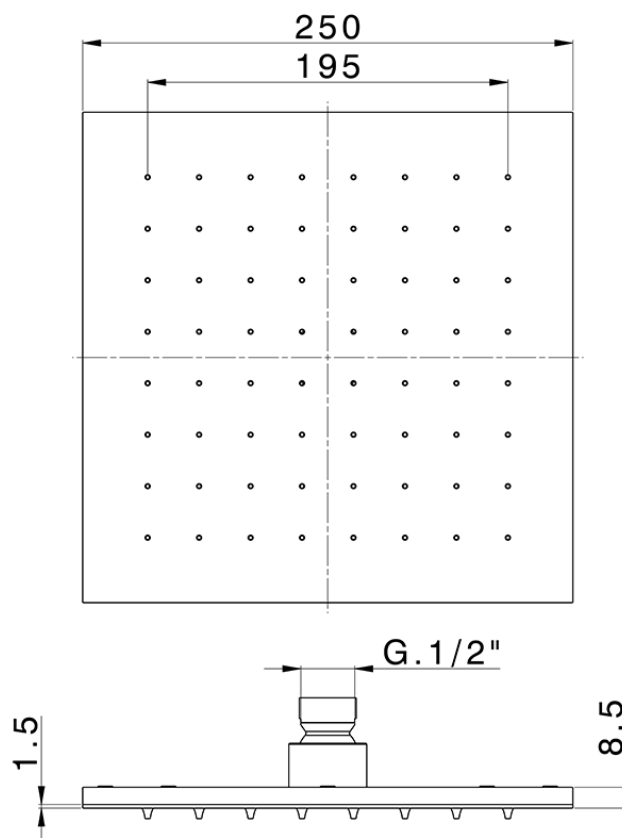

Soffione a braccio ispezionabile 250x250 mm SHOWER_DS021010

DS021010

<https://www.cisal.it/soffione-a-braccio-ispezionabile-250x250-mm-shower-ds021010>

2026-07-02