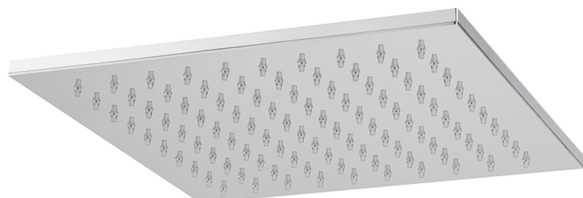

Soffione a braccio ispezionabile 250x250 mm SHOWER_DS021010

MODELLO **DS021010**

Soffione a braccio ispezionabile 250x250 mm, funzione pioggia, sp. 9 mm, acciaio inox AISI 304

FINITURE DISPONIBILI

-  **D1** D1 Inox Spazzolato
-  **40** 40 Nero Opaco
-  **4Q** 4Q Bianco Opaco
-  **D2** D2 Inox Lucido