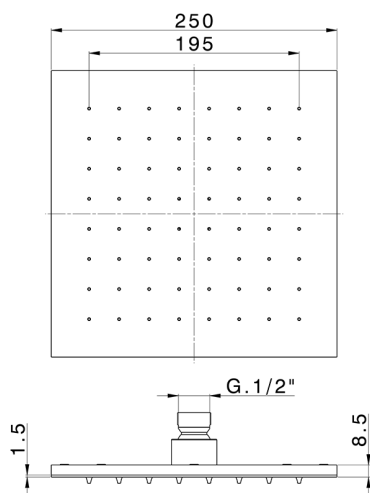

Soffione a braccio ispezionabile 250x250 mm SHOWER_DS021010

MODELLO **DS021010**

Soffione a braccio ispezionabile 250x250 mm, funzione pioggia, sp. 9 mm, acciaio inox AISI 304

FINITURE DISPONIBILI

-  **D1** D1 Inox Spazzolato
-  **40** 40 Nero Opaco
-  **4Q** 4Q Bianco Opaco
-  **D2** D2 Inox Lucido