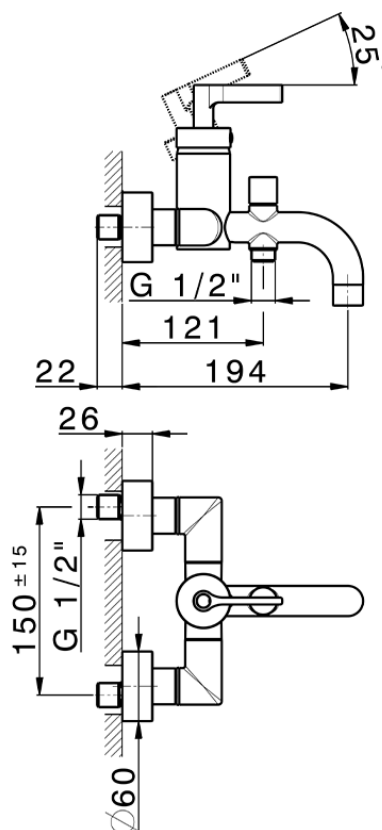

Miscelatore monocomando vasca GRACE_GC000130

GC000130

<https://www.cisal.it/miscelatore-monocomando-vasca-grace-gc000130>

2026-06-24