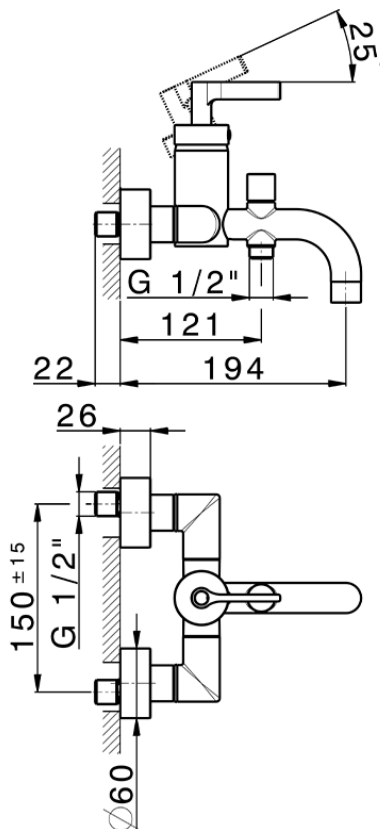

Miscelatore monocomando vasca GRACE_GC000130

GC000130

<https://www.cisal.it/miscelatore-monocomando-vasca-grace-gc000130>

2026-04-30