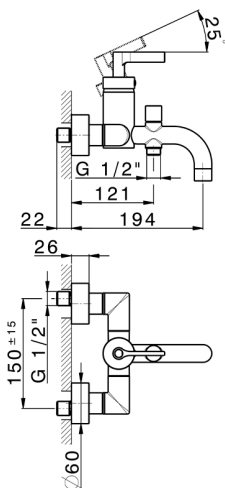

Miscelatore monocomando vasca GRACE_GC000130

MODELLO **GC000130**

Miscelatore monocomando vasca, senza completo doccia, attacco per flessibile 1/2" M

FINITURE DISPONIBILI

-  **21** 21 Cromo
-  **2F** 2F Nichel Spazzolato
-  **2W** 2W Oro Spazzolato
-  **5H** 5H Dark Brass Brushed
-  **5L** 5L Black Titanium Spazzolato
-  **6T** 6T Cromo/Nero Opaco

CARATTERISTICHE

Ricambio Cartuccia **ZZ93196000**

Cartuccia Monocomando 38 mm

2026-06-24