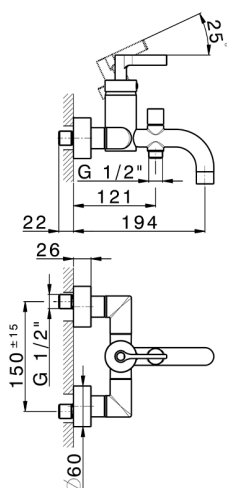

Miscelatore monocomando vasca GRACE_GC000130

MODELLO **GC000130**

Miscelatore monocomando vasca, senza completo doccia, attacco per flessibile 1/2" M

FINITURE DISPONIBILI

-  **21** 21 Cromo
-  **2F** 2F Nichel Spazzolato
-  **2W** 2W Oro Spazzolato
-  **5H** 5H Dark Brass Brushed
-  **5L** 5L Black Titanium Spazzolato
-  **6T** 6T Cromo/Nero Opaco

CARATTERISTICHE

Ricambio Cartuccia **ZZ93196000**

Cartuccia Monocomando 38 mm

2026-04-30