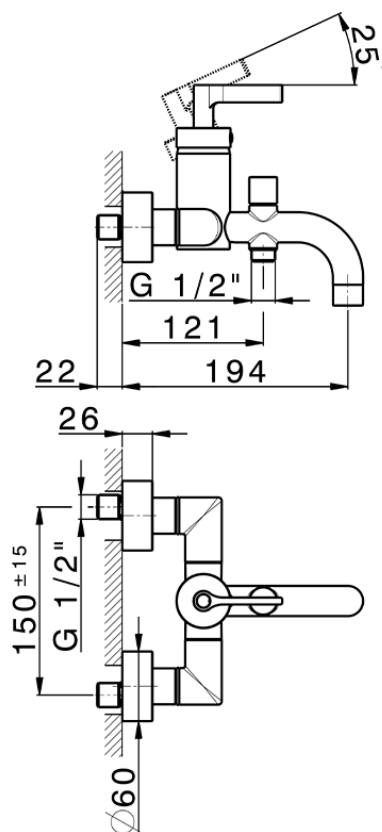

Miscelatore monocomando vasca GRACE_GC000130

GC000130

<https://www.cisal.it/miscelatore-monocomando-vasca-grace-gc000130>

2026-05-30