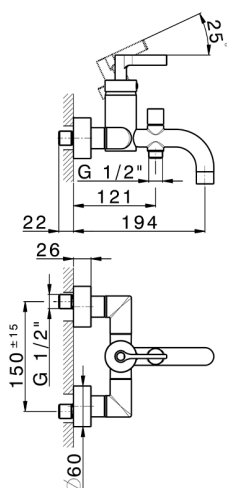

Miscelatore monocomando vasca GRACE_GC000130

MODELLO **GC000130**

Miscelatore monocomando vasca, senza completo doccia, attacco per flessibile 1/2" M

FINITURE DISPONIBILI

-  **21** 21 Cromo
-  **2F** 2F Nichel Spazzolato
-  **2W** 2W Oro Spazzolato
-  **5H** 5H Dark Brass Brushed
-  **5L** 5L Black Titanium Spazzolato
-  **6T** 6T Cromo/Nero Opaco

CARATTERISTICHE

Ricambio Cartuccia **ZZ93196000**

Cartuccia Monocomando 38 mm

2026-06-09