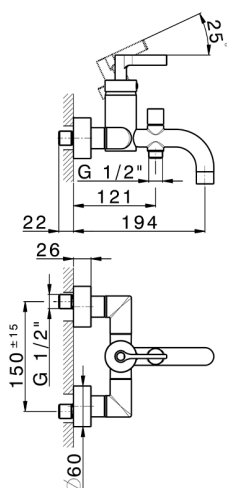

Miscelatore monocomando vasca GRACE_GC000130

MODELLO **GC000130**

Miscelatore monocomando vasca, senza completo doccia, attacco per flessibile 1/2" M

FINITURE DISPONIBILI

-  **21** 21 Cromo
-  **2F** 2F Nichel Spazzolato
-  **2W** 2W Oro Spazzolato
-  **5H** 5H Dark Brass Brushed
-  **5L** 5L Black Titanium Spazzolato
-  **6T** 6T Cromo/Nero Opaco

CARATTERISTICHE

Ricambio Cartuccia **ZZ93196000**

Cartuccia Monocomando 38 mm

2026-05-30