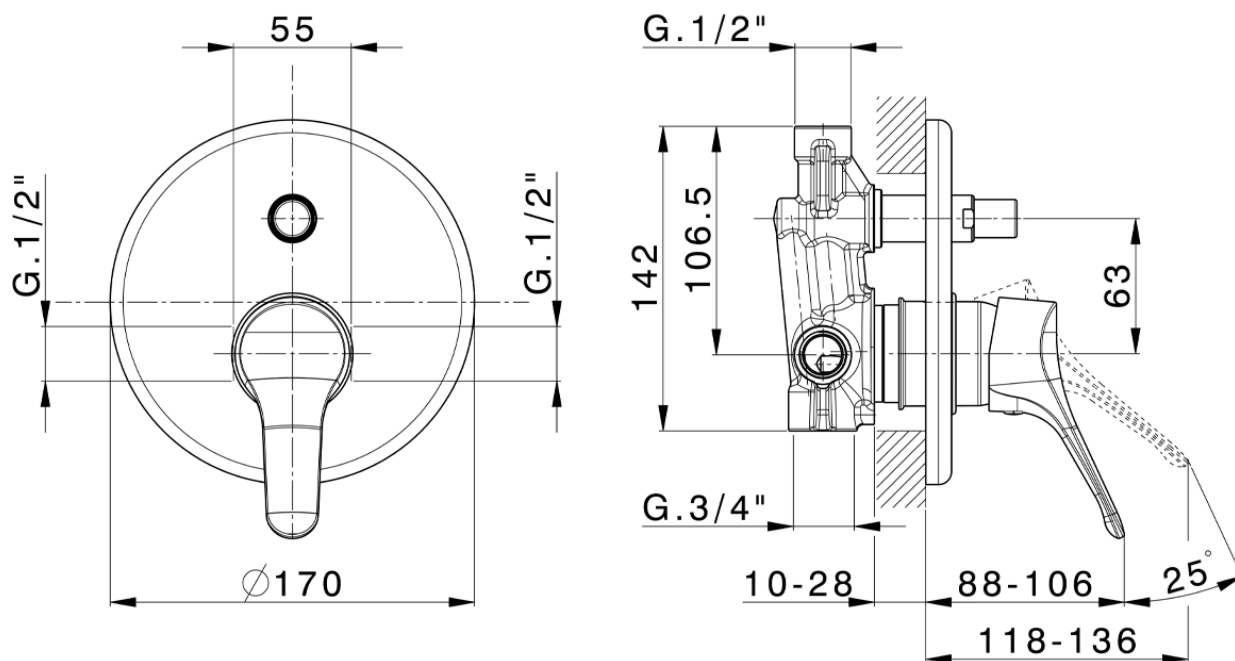

Miscelatore monocomando vasca-doccia incasso MITO3_M3000210

M3000210

<https://www.cisal.it/miscelatore-monocomando-vasca-doccia-incasso-mito3-m3000210>

2026-06-28