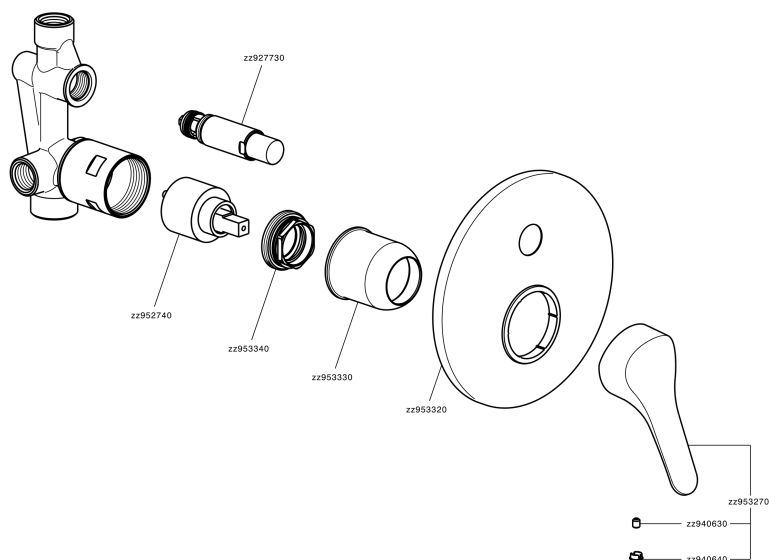

Miscelatore monocomando vasca-doccia incasso MITO3_M3000210

M3000210

<https://www.cisal.it/miscelatore-monocomando-vasca-doccia-incasso-mito3-m3000210>

2026-06-28