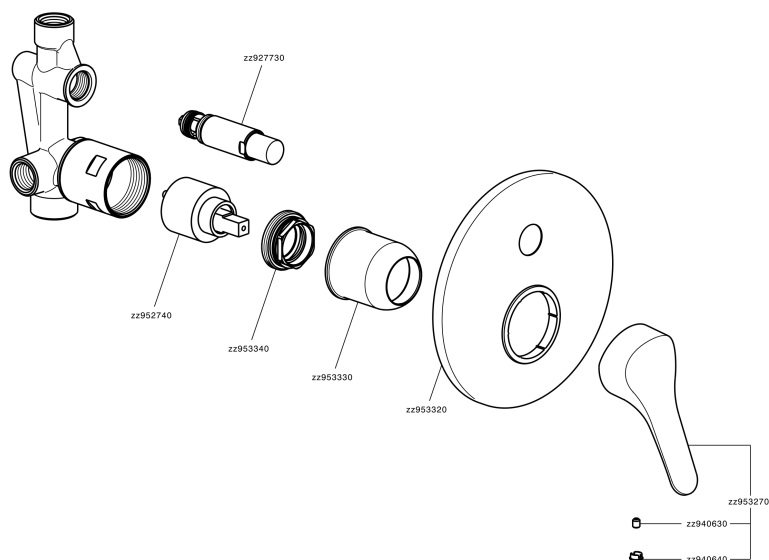

Miscelatore monocomando vasca-doccia incasso MITO3_M3000210

MODELLO **M3000210**

Miscelatore monocomando vasca-doccia incasso, completo di parte incasso, deviatore automatico 2 uscite

FINITURE DISPONIBILI

CARATTERISTICHE

Ricambio Cartuccia **ZZ95274000**

Cartuccia Monocomando 40 mm

Miscelatore monocomando vasca-doccia incasso MITO3_M3000210

M3000210

<https://www.cisal.it/miscelatore-monocomando-vasca-doccia-incasso-mito3-m3000210>