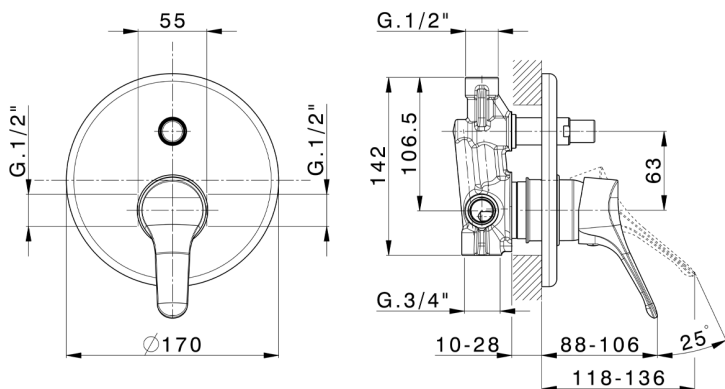

Miscelatore monocomando vasca-doccia incasso MITO3_M3000210

MODELLO **M3000210**

Miscelatore monocomando vasca-doccia incasso, completo di parte incasso, deviatore automatico 2 uscite

FINITURE DISPONIBILI

CARATTERISTICHE

Ricambio Cartuccia **ZZ95274000**

Cartuccia Monocomando 40 mm

Miscelatore monocomando vasca-doccia incasso MITO3_M3000210

M3000210

<https://www.cisal.it/miscelatore-monocomando-vasca-doccia-incasso-mito3-m3000210>