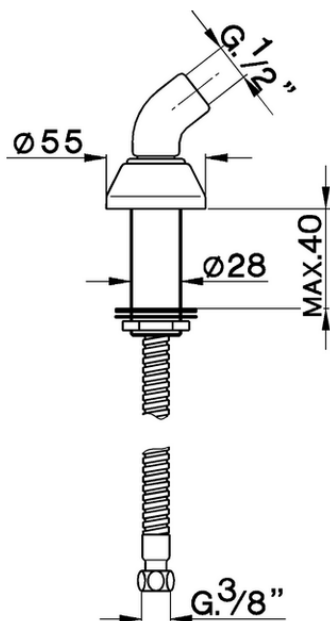

Supporto doccetta bordo vasca SHOWER_DS000950

DS000950

<https://www.cisal.it/supporto-doccetta-bordo-vasca-shower-ds000950>

2026-04-16