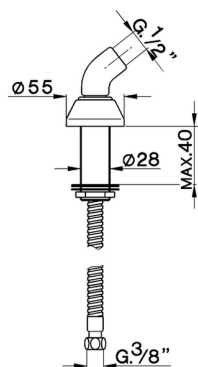

## Supporto doccetta bordo vasca SHOWER\_DS000950

MODELLO **DS000950**

Supporto doccetta bordo vasca

FINITURE DISPONIBILI

CARATTERISTICHE

2026-04-16