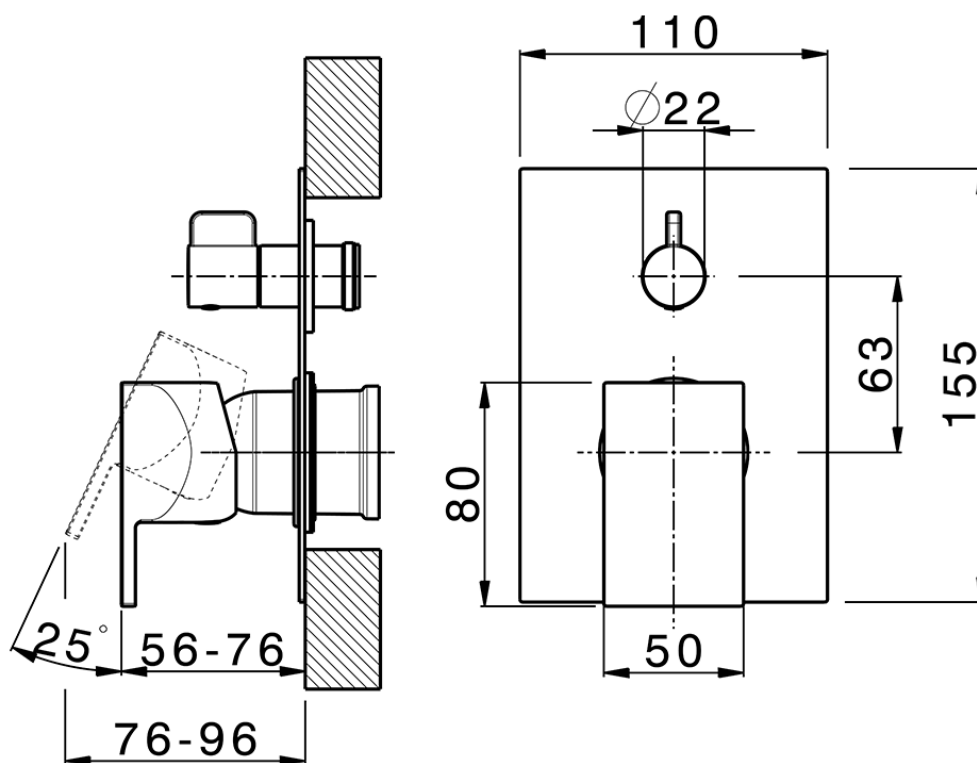

**Parte esterna monocomando vasca-doccia incasso HI-RISE\_RI002300**

RI002300

<https://www.cisal.it/parte-esterna-monocomando-vasca-doccia-incasso-hi-rise-ri002300>

2026-04-30