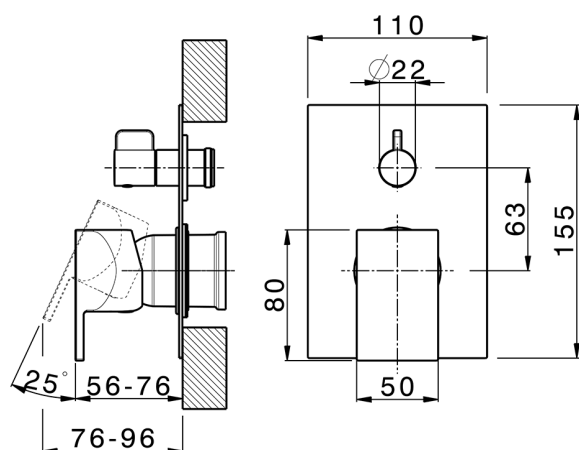

Parte esterna monocomando vasca-doccia incasso HI-RISE_RI002300

MODELLO **RI002300**

Parte esterna monocomando vasca-doccia incasso,deviatore rotativo 2 uscite,senza parte incasso,per art.Easy-Box ZA000230