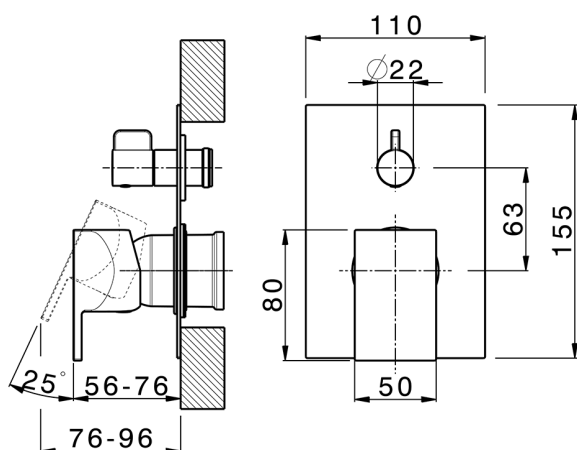

FINITURE DISPONIBILI

- **21** 21 Cromo
- **24** 24 Oro
- **2F** 2F Nichel Spazzolato
- **2W** 2W Oro Spazzolato
- **40** 40 Nero Opaco
- **4Q** 4Q Bianco Opaco
- **5G** 5G Oro Rosa
- **6V** 6V Bianco Opaco/Nichel Spazzolato
- **6X** 6X Bianco Opaco/Oro Spazzolato
- **7W** 7W Nero Opaco/Oro Spazzolato