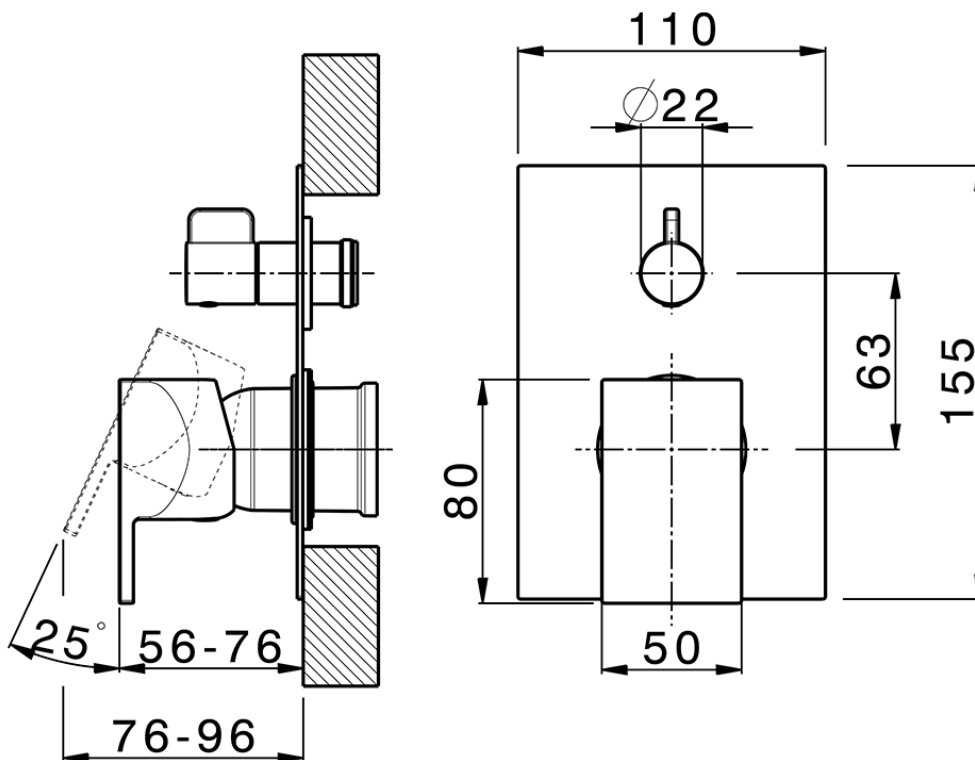

Parte esterna monocomando vasca-doccia incasso HI-RISE_RI002300

RI002300

<https://www.cisal.it/parte-esterna-monocomando-vasca-doccia-incasso-hi-rise-ri002300>

2026-04-30